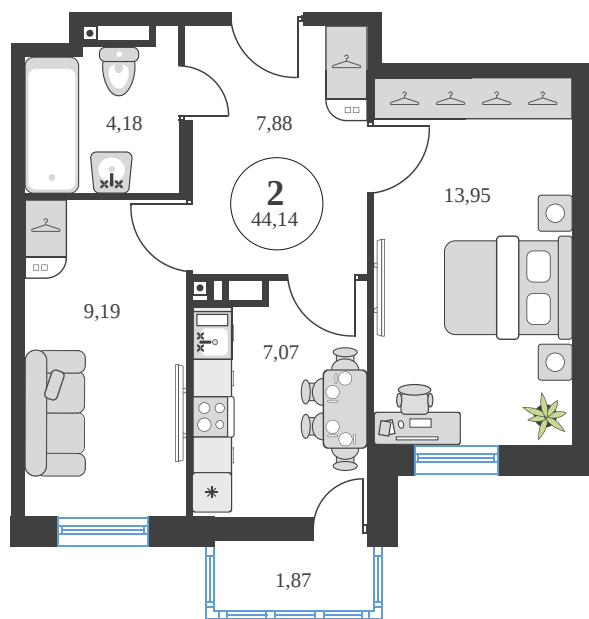

# 2 комнатная 43.96 м<sup>2</sup>

Отсканируйте QR-код и  
смотрите на сайте  
sk10greenside.ru

## Цена по запросу

Корпус	6	Этаж	16
Секция	секция 6.3 (2.46)	Сдача	4 кв. 2028

21.06.2026 02:11 (Мск)

Не является публичной офертой, цена может быть скорректирована.  
Информация взята с сайта «sk10greenside.ru».

На генплане 6

2 комнатная 43.96 м<sup>2</sup>

21.06.2026 02:11 (Мск)

Не является публичной офертой, цена может быть скорректирована.  
Информация взята с сайта «sk10greenside.ru».