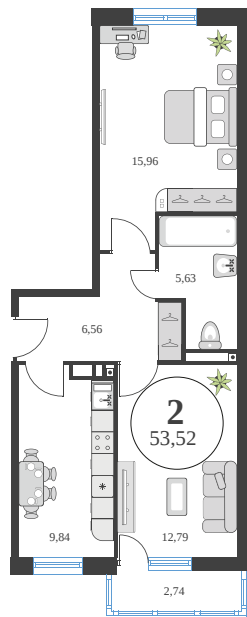

Номер: 466

2 комнатная 53.63 м²

Отсканируйте QR-код и
смотрите на сайте
sk10greenside.ru

Цена по запросу

Корпус	6	Этаж	2
Секция	секция 6.3 (2.46)	Сдача	4 кв. 2028

21.06.2026 03:32 (Мск)

Не является публичной офертой, цена может быть скорректирована.
Информация взята с сайта «sk10greenside.ru».

+7 863 200 33 33

sk10greenside.ru

На генплане 6

2 комнатная 53.63 м²

21.06.2026 03:32 (Мск)

Не является публичной офертой, цена может быть скорректирована.
Информация взята с сайта «sk10greenside.ru».

2 / 2