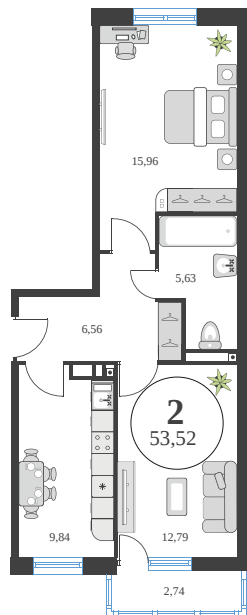

# 2 комнатная 53.63 м<sup>2</sup>

Отсканируйте QR-код и  
смотрите на сайте  
sk10greenside.ru

## Цена по запросу

Корпус	6	Этаж	2
Секция	секция 6.3 (2.46)	Сдача	4 кв. 2028

21.06.2026 01:33 (Мск)

Не является публичной офертой, цена может быть скорректирована.  
Информация взята с сайта «sk10greenside.ru».