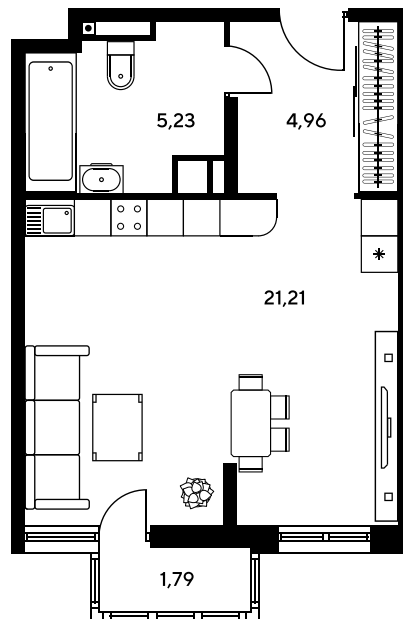

Номер: 938

Студия 32.71 м²

Отсканируйте QR-код и
смотрите на сайте
sk10greenside.ru

Цена по запросу

Корпус	6	Этаж	16
Секция	секция 6.4 (2.46)	Сдача	4 кв. 2028

06.05.2026 22:15 (Мск)

Не является публичной офертой, цена может быть скорректирована. Информация взята с сайта «sk10greenside.ru»

На генплане 6

Студия 32.71 м²

06.05.2026 22:15 (Мск)

Не является публичной офертой, цена может быть скорректирована. Информация взята с сайта «sk10greenside.ru»