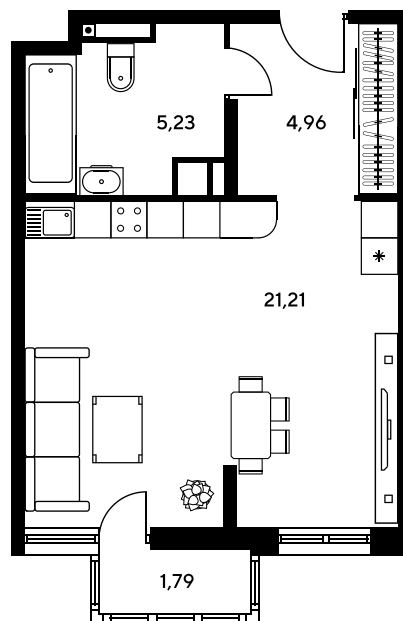

Номер: 938

Студия 32.71 м²

Отсканируйте QR-код и
смотрите на сайте
sk10greenside.ru

Цена по запросу

Корпус	6	Этаж	16
Секция	секция 6.4 (2.46)	Сдача	4 кв. 2028

21.06.2026 02:09 (Мск)

Не является публичной офертой, цена может быть скорректирована.
Информация взята с сайта «sk10greenside.ru».

На генплане 6

Студия 32.71 м²

21.06.2026 02:09 (Мск)

Не является публичной офертой, цена может быть скорректирована.
Информация взята с сайта «sk10greenside.ru».