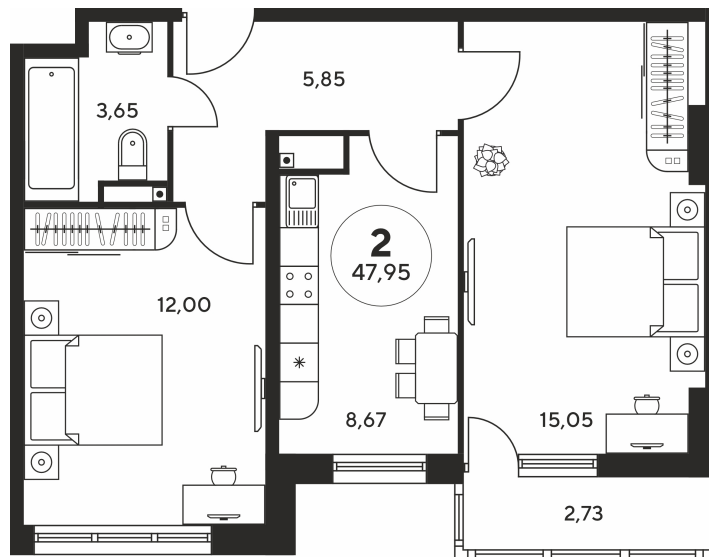

Номер: 820

2 комнатная 47.88 м²

Отсканируйте QR-код и
смотрите на сайте
sk10greensideru

Цена по запросу

White box в подарок

Корпус	5	Этаж	20
Секция	секция 5.3 (2.45)		

03.10.2025 17:50 (Мск)

Не является публичной офертой, цена может быть скорректирована. Информация взята с сайта «sk10greensideru»

+7 863 200 33 33

sk10greenside.ru

На генплане 5

2 комнатная 47.88 м²

03.10.2025 17:50 (Мск)

Не является публичной офертой, цена может быть скорректирована. Информация взята с сайта «sk10greenside.ru»

2 / 2