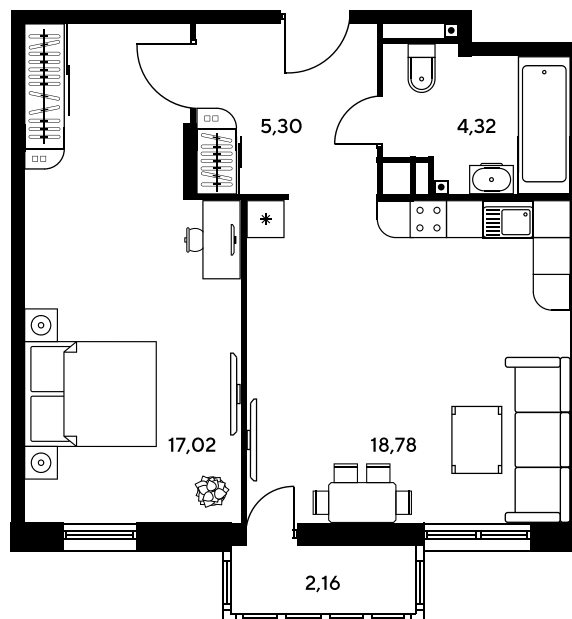

Номер: 179

Отсканируйте QR-код и
смотрите на сайте
sk10greenside.ru

2 комнатная 47.24 м²

Цена по запросу

Корпус	6	Этаж	2
Секция	секция 6.2 (2.46)	Сдача	4 кв. 2028

06.05.2026 22:10 (Мск)

Не является публичной офертой, цена может быть скорректирована. Информация взята с сайта «sk10greenside.ru»

На генплане 6

2 комнатная 47.24 м²

06.05.2026 22:10 (Мск)

Не является публичной офертой, цена может быть скорректирована. Информация взята с сайта «sk10greenside.ru»