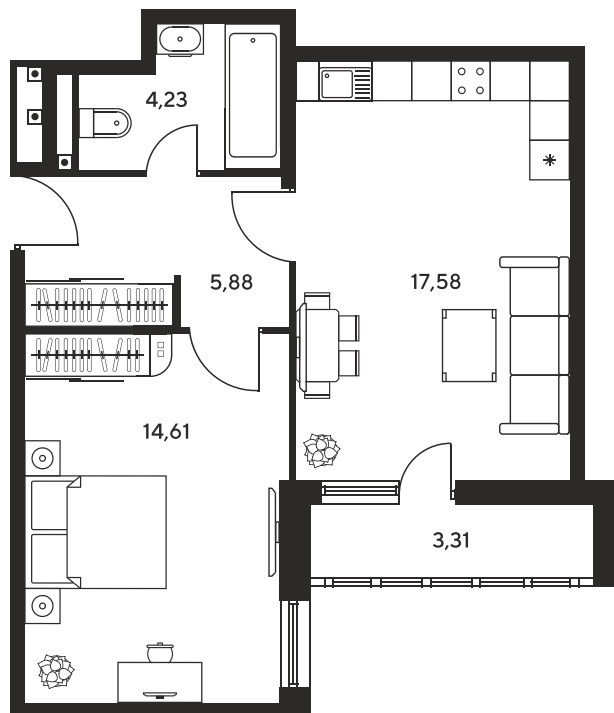

Номер: 385

2 комнатная 45.52 м²

Отсканируйте QR-код и
смотрите на сайте
sk10greenside.ru

Цена по запросу

Корпус	6	Этаж	20
Секция	секция 6.2 (2.46)	Сдача	4 кв. 2028

21.06.2026 02:13 (Мск)

Не является публичной офертой, цена может быть скорректирована.
Информация взята с сайта «sk10greenside.ru».

На генплане 6

2 комнатная 45.52 м²

21.06.2026 02:13 (Мск)

Не является публичной офертой, цена может быть скорректирована.
Информация взята с сайта «sk10greenside.ru».