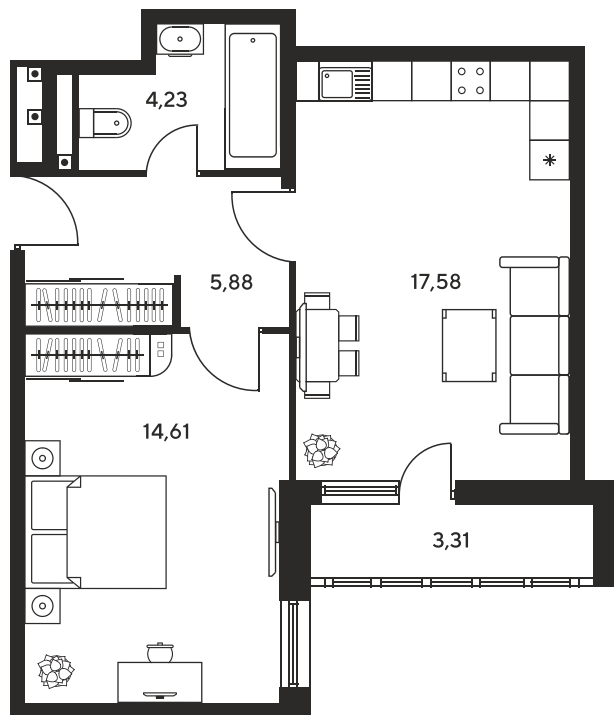

Номер: 385

Отсканируйте QR-код и
смотрите на сайте
sk10greenside.ru

2 комнатная 45.52 м²

Цена по запросу

| | | | |
|--------|-------------------|-------|------------|
| Корпус | 6 | Этаж | 20 |
| Секция | секция 6.2 (2.46) | Сдача | 4 кв. 2028 |

06.05.2026 22:16 (Мск)

Не является публичной офертой, цена может быть скорректирована. Информация взята с сайта «sk10greenside.ru»

+7 863 200 33 33

sk10greenside.ru

На генплане 6

2 комнатная 45.52 м²

06.05.2026 22:16 (Мск)