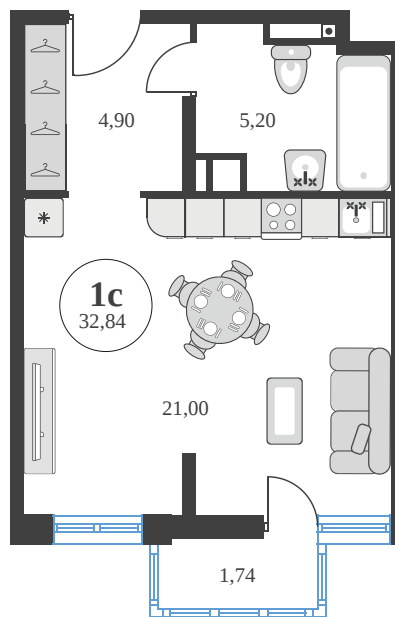

Номер: 674

Студия 32.71 м²

Отсканируйте QR-код и
смотрите на сайте
sk10greenside.ru

Цена по запросу

Корпус	6	Этаж	20
Секция	секция 6.3 (2.46)	Сдача	4 кв. 2028

21.06.2026 03:36 (Мск)

Не является публичной офертой, цена может быть скорректирована.
Информация взята с сайта «sk10greenside.ru».

На генплане 6

Студия 32.71 м²

21.06.2026 03:36 (Мск)

Не является публичной офертой, цена может быть скорректирована.
Информация взята с сайта «sk10greenside.ru».