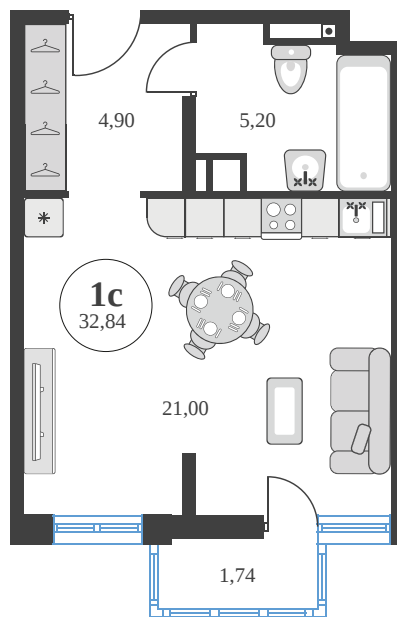

Номер: 674

Студия 32.71 м²

Отсканируйте QR-код и
смотрите на сайте
sk10greenside.ru

Цена по запросу

Корпус	6	Этаж	20
Секция	секция 6.3 (2.46)	Сдача	4 кв. 2028

21.06.2026 01:36 (Мск)

Не является публичной офертой, цена может быть скорректирована.
Информация взята с сайта «sk10greenside.ru».

На генплане 6

Студия 32.71 м²

21.06.2026 01:36 (Мск)

Не является публичной офертой, цена может быть скорректирована.
Информация взята с сайта «sk10greenside.ru».