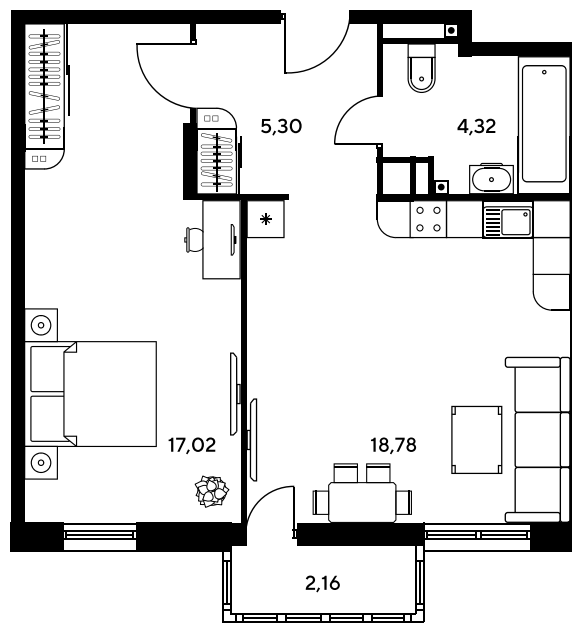

Номер: 395

2 комнатная 47.12 м²

Отсканируйте QR-код и
смотрите на сайте
sk10greenside.ru

Цена по запросу

Корпус	6	Этаж	20
Секция	секция 6.2 (2.46)	Сдача	4 кв. 2028

21.06.2026 01:45 (Мск)

Не является публичной офертой, цена может быть скорректирована.
Информация взята с сайта «sk10greenside.ru».

+7 863 200 33 33

sk10greenside.ru

На генплане 6

2 комнатная 47.12 м²

21.06.2026 01:45 (Мск)

Не является публичной офертой, цена может быть скорректирована.
Информация взята с сайта «sk10greenside.ru».