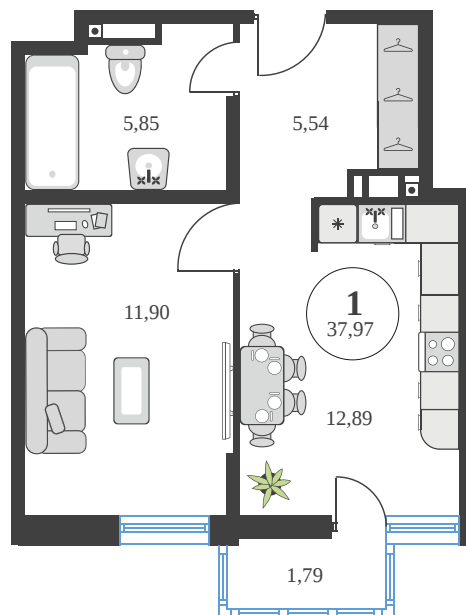

Номер: 624

1 комнатная 38.03 м²

Отсканируйте QR-код и
смотрите на сайте
sk10greenside.ru

Цена по запросу

Корпус	6	Этаж	15
Секция	секция 6.3 (2.46)	Сдача	4 кв. 2028

06.05.2026 21:20 (Мск)

Не является публичной офертой, цена может быть скорректирована. Информация взята с сайта «sk10greenside.ru»

+7 863 200 33 33

sk10greenside.ru

На генплане 6

1 комнатная 38.03 м²

06.05.2026 21:20 (Мск)

Не является публичной офертой, цена может быть скорректирована. Информация взята с сайта «sk10greenside.ru»