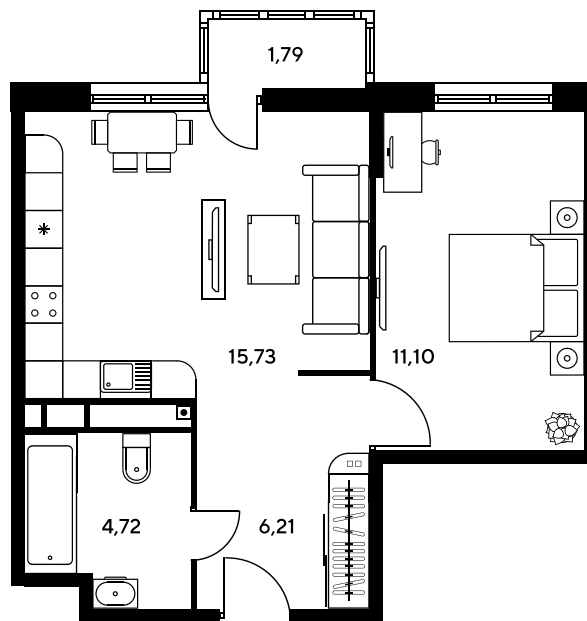

Номер: 750

2 комнатная 39.02 м²

Отсканируйте QR-код и
смотрите на сайте
sk10greenside.ru

Цена по запросу

Корпус	6	Этаж	2
Секция	секция 6.4 (2.46)	Сдача	4 кв. 2028

05.07.2026 18:58 (Мск)

Не является публичной офертой, цена может быть скорректирована.
Информация взята с сайта «sk10greenside.ru».

+7 863 200 33 33

sk10greenside.ru

На генплане 6

2 комнатная 39.02 м²

05.07.2026 18:58 (Мск)

Не является публичной офертой, цена может быть скорректирована.
Информация взята с сайта «sk10greenside.ru».