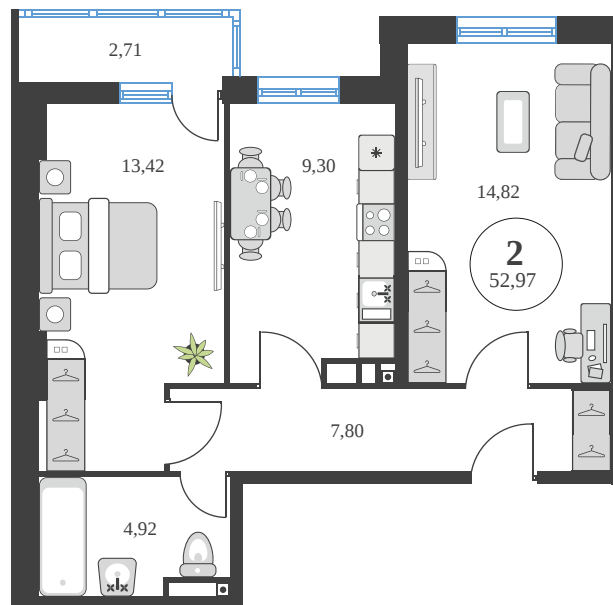

Номер: 568

2 комнатная 53.01 м²

Отсканируйте QR-код и
смотрите на сайте
sk10greenside.ru

Цена по запросу

Корпус	6	Этаж	11
Секция	секция 6.3 (2.46)	Сдача	4 кв. 2028

22.06.2026 11:19 (Мск)

Не является публичной офертой, цена может быть скорректирована.
Информация взята с сайта «sk10greenside.ru».

На генплане 6

2 комнатная 53.01 м²

22.06.2026 11:19 (Мск)

Не является публичной офертой, цена может быть скорректирована.
Информация взята с сайта «sk10greenside.ru».