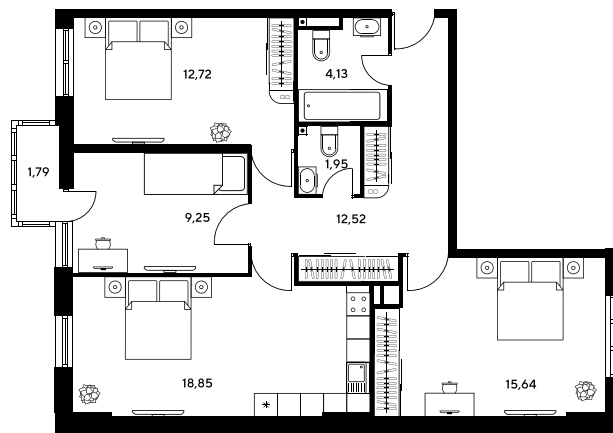

Номер: 362

3 комнатная 76.21 м²

Отсканируйте QR-код и
смотрите на сайте
sk10greenside.ru

Цена по запросу

Корпус	6	Этаж	18
Секция	секция 6.2 (2.46)	Сдача	4 кв. 2028

21.06.2026 01:32 (Мск)

Не является публичной офертой, цена может быть скорректирована.
Информация взята с сайта «sk10greenside.ru».

На генплане 6

3 комнатная 76.21 м²

21.06.2026 01:32 (Мск)

Не является публичной офертой, цена может быть скорректирована.
Информация взята с сайта «sk10greenside.ru».