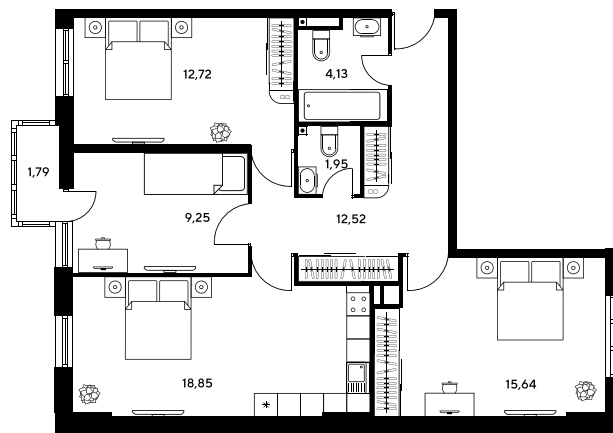

Номер: 362

3 комнатная 76.21 м²

Отсканируйте QR-код и
смотрите на сайте
sk10greenside.ru

Цена по запросу

Корпус	6	Этаж	18
Секция	секция 6.2 (2.46)	Сдача	4 кв. 2028

21.06.2026 02:08 (Мск)

Не является публичной офертой, цена может быть скорректирована.
Информация взята с сайта «sk10greenside.ru».

+7 863 200 33 33

sk10greenside.ru

На генплане 6

3 комнатная 76.21 м²

21.06.2026 02:08 (Мск)

Не является публичной офертой, цена может быть скорректирована.
Информация взята с сайта «sk10greenside.ru».