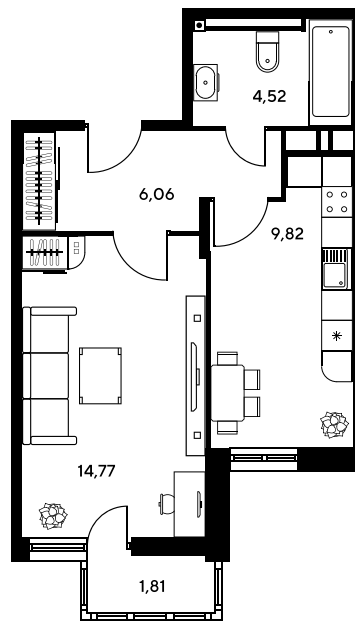

Номер: 135

# 1 комнатная 36.8 м<sup>2</sup>

Отсканируйте QR-код и  
смотрите на сайте  
sk10greenside.ru

## Цена по запросу

Корпус	6	Этаж	21
Секция	секция 6.1 (2.46)	Сдача	4 кв. 2028

21.06.2026 01:26 (Мск)

Не является публичной офертой, цена может быть скорректирована.  
Информация взята с сайта «sk10greenside.ru».

На генплане 6

1 комнатная 36.8 м<sup>2</sup>

21.06.2026 01:26 (Мск)

Не является публичной офертой, цена может быть скорректирована.  
Информация взята с сайта «sk10greenside.ru».