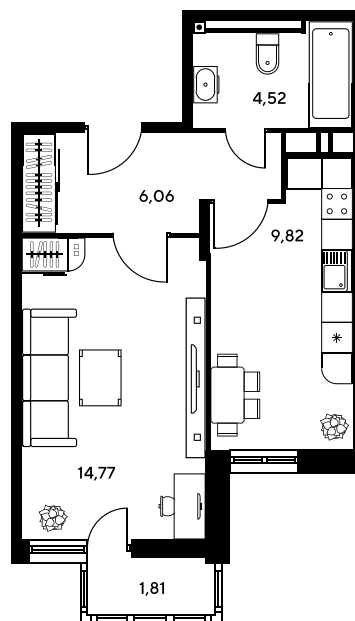

Номер: 135

1 комнатная 36.8 м²

Отсканируйте QR-код и
смотрите на сайте
sk10greenside.ru

Цена по запросу

Корпус	6	Этаж	21
Секция	секция 6.1 (2.46)	Сдача	4 кв. 2028

21.06.2026 00:37 (Мск)

Не является публичной офертой, цена может быть скорректирована.
Информация взята с сайта «sk10greenside.ru».

+7 863 200 33 33

sk10greenside.ru

На генплане 6

1 комнатная 36.8 м²

21.06.2026 00:37 (Мск)

Не является публичной офертой, цена может быть скорректирована.
Информация взята с сайта «sk10greenside.ru».