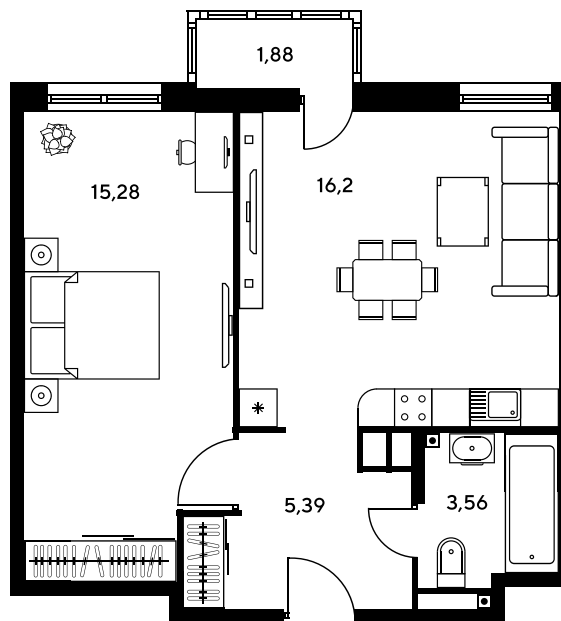

Номер: 948

2 комнатная 41.83 м²

Отсканируйте QR-код и
смотрите на сайте
sk10greenside.ru

Цена по запросу

Корпус	6	Этаж	17
Секция	секция 6.4 (2.46)	Сдача	4 кв. 2028

21.06.2026 02:15 (Мск)

Не является публичной офертой, цена может быть скорректирована.
Информация взята с сайта «sk10greenside.ru».

На генплане 6

2 комнатная 41.83 м²

21.06.2026 02:15 (Мск)

Не является публичной офертой, цена может быть скорректирована.
Информация взята с сайта «sk10greenside.ru».