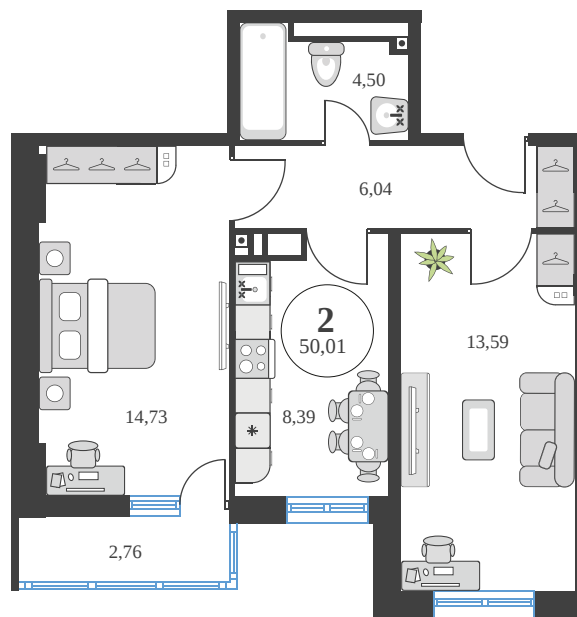

Номер: 687

2 комнатная 49.97 м²

Отсканируйте QR-код и
смотрите на сайте
sk10greenside.ru

Цена по запросу

Корпус	6	Этаж	21
Секция	секция 6.3 (2.46)	Сдача	4 кв. 2028

21.06.2026 01:29 (Мск)

Не является публичной офертой, цена может быть скорректирована.
Информация взята с сайта «sk10greenside.ru».

+7 863 200 33 33

sk10greenside.ru

На генплане 6

2 комнатная 49.97 м²

21.06.2026 01:29 (Мск)

Не является публичной офертой, цена может быть скорректирована.
Информация взята с сайта «sk10greenside.ru».