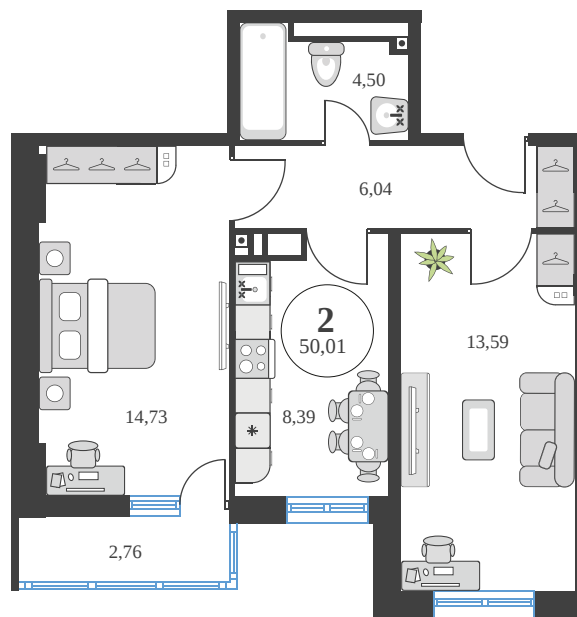

Номер: 687

2 комнатная 49.97 м²

Отсканируйте QR-код и
смотрите на сайте
sk10greenside.ru

Цена по запросу

Корпус	6	Этаж	21
Секция	секция 6.3 (2.46)	Сдача	4 кв. 2028

21.06.2026 00:39 (Мск)

Не является публичной офертой, цена может быть скорректирована.
Информация взята с сайта «sk10greenside.ru».

+7 863 200 33 33

sk10greenside.ru

На генплане 6

2 комнатная 49.97 м²

21.06.2026 00:39 (Мск)

Не является публичной офертой, цена может быть скорректирована.
Информация взята с сайта «sk10greenside.ru».