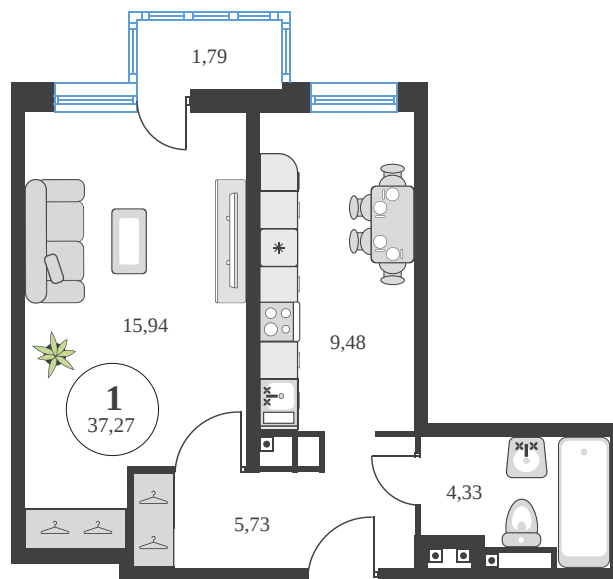

Номер: 595

Отсканируйте QR-код и
смотрите на сайте
sk10greenside.ru

1 комнатная 37.14 м²

Цена по запросу

Корпус	6	Этаж	13
Секция	секция 6.3 (2.46)	Сдача	4 кв. 2028

21.05.2026 17:07 (Мск)

Не является публичной офертой, цена может быть скорректирована.
Информация взята с сайта «sk10greenside.ru».

На генплане 6

1 комнатная 37.14 м²

21.05.2026 17:07 (Мск)

Не является публичной офертой, цена может быть скорректирована.
Информация взята с сайта «sk10greenside.ru».