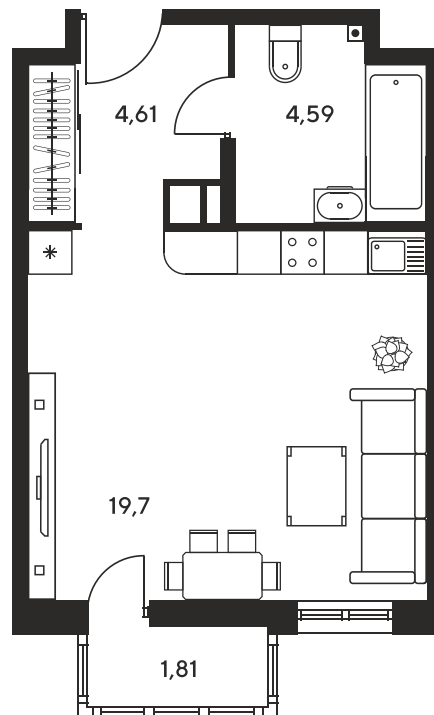

Номер: 116

Студия 30.48 м²

Отсканируйте QR-код и
смотрите на сайте
sk10greenside.ru

Цена по запросу

| | | | |
|--------|-------------------|-------|------------|
| Корпус | 6 | Этаж | 18 |
| Секция | секция 6.1 (2.46) | Сдача | 4 кв. 2028 |

06.05.2026 21:21 (Мск)

Не является публичной офертой, цена может быть скорректирована. Информация взята с сайта «sk10greenside.ru»

На генплане 6

Студия 30.48 м²

06.05.2026 21:21 (Мск)

Не является публичной офертой, цена может быть скорректирована. Информация взята с сайта «sk10greenside.ru»