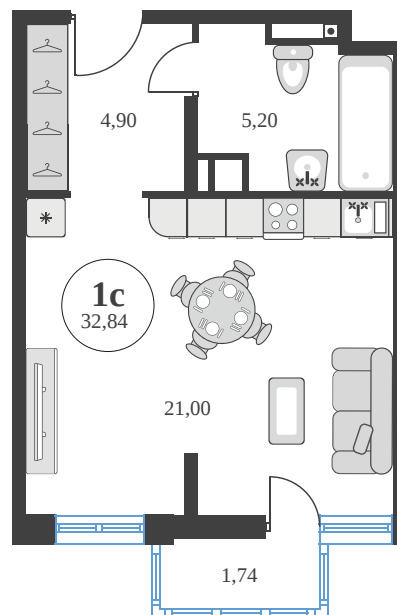

Номер: 602

Студия 32.71 м²

Отсканируйте QR-код и
смотрите на сайте
sk10greenside.ru

Цена по запросу

Корпус	6	Этаж	14
Секция	секция 6.3 (2.46)	Сдача	4 кв. 2028

06.05.2026 21:22 (Мск)

Не является публичной офертой, цена может быть скорректирована. Информация взята с сайта «sk10greenside.ru»

На генплане 6

Студия 32.71 м²

06.05.2026 21:22 (Мск)

Не является публичной офертой, цена может быть скорректирована. Информация взята с сайта «sk10greenside.ru»