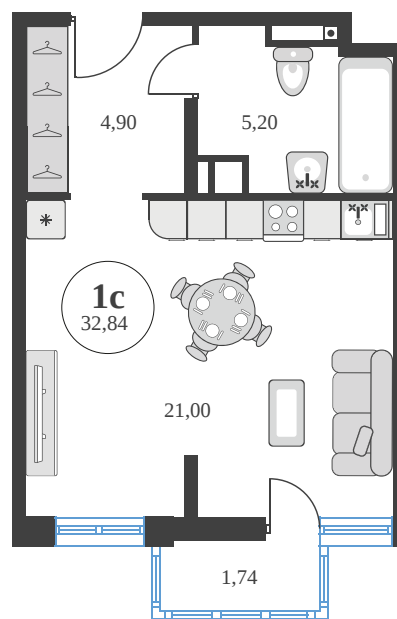

Номер: 602

Студия 32.71 м²

Отсканируйте QR-код и
смотрите на сайте
sk10greenside.ru

Цена по запросу

Корпус	6	Этаж	14
Секция	секция 6.3 (2.46)	Сдача	4 кв. 2028

22.06.2026 11:24 (Мск)

Не является публичной офертой, цена может быть скорректирована.
Информация взята с сайта «sk10greenside.ru».

На генплане 6

Студия 32.71 м²

22.06.2026 11:24 (Мск)

Не является публичной офертой, цена может быть скорректирована.
Информация взята с сайта «sk10greenside.ru».