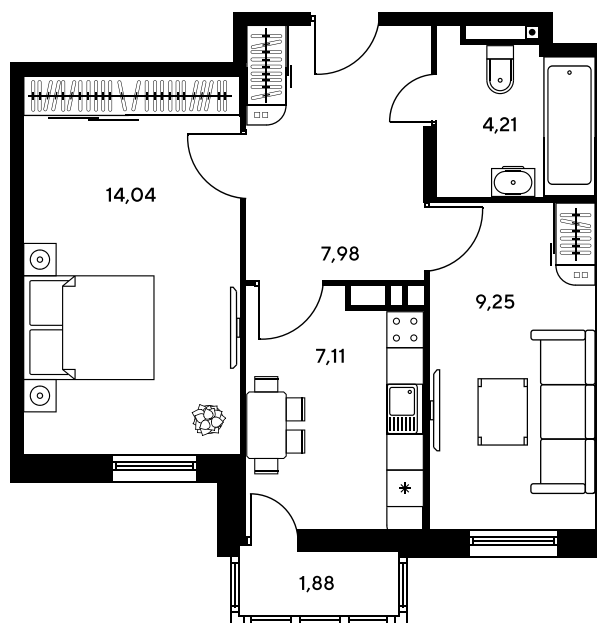

Номер: 1056

Отсканируйте QR-код и
смотрите на сайте
sk10greenside.ru

2 комнатная 43.89 м²

Цена по запросу

Корпус	6	Этаж	25
Секция	секция 6.4 (2.46)	Сдача	4 кв. 2028

22.06.2026 11:20 (Мск)

Не является публичной офертой, цена может быть скорректирована.
Информация взята с сайта «sk10greenside.ru».

На генплане 6

2 комнатная 43.89 м²

22.06.2026 11:20 (Мск)

Не является публичной офертой, цена может быть скорректирована.
Информация взята с сайта «sk10greenside.ru».