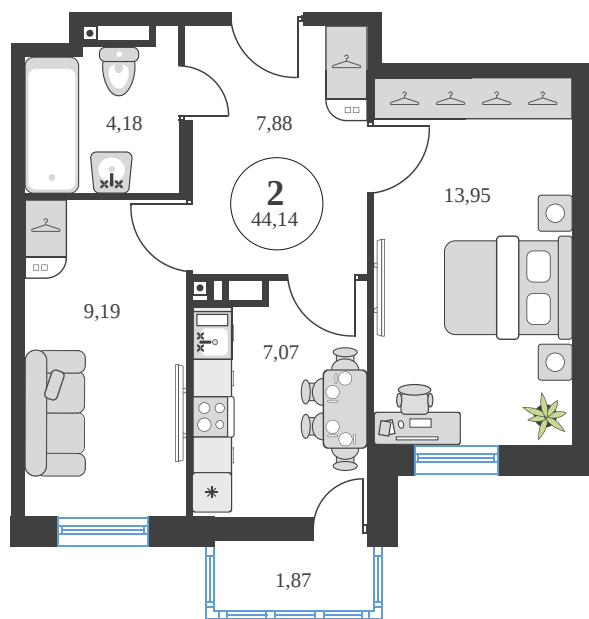

Номер: 565

2 комнатная 44.06 м²

Отсканируйте QR-код и
смотрите на сайте
sk10greenside.ru

Цена по запросу

Корпус	6	Этаж	11
Секция	секция 6.3 (2.46)	Сдача	4 кв. 2028

21.06.2026 01:25 (Мск)

Не является публичной офертой, цена может быть скорректирована.
Информация взята с сайта «sk10greenside.ru».

На генплане 6

2 комнатная 44.06 м²

21.06.2026 01:25 (Мск)

Не является публичной офертой, цена может быть скорректирована.
Информация взята с сайта «sk10greenside.ru».