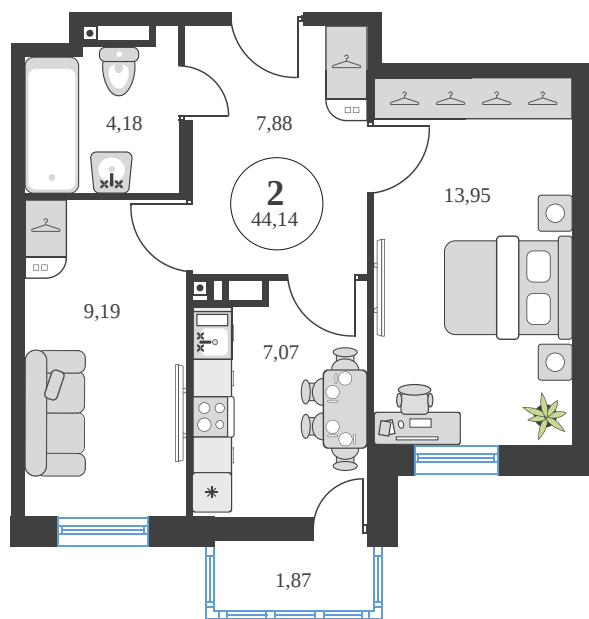

Номер: 565

# 2 комнатная 44.06 м<sup>2</sup>

Отсканируйте QR-код и  
смотрите на сайте  
sk10greenside.ru

## Цена по запросу

Корпус	6	Этаж	11
Секция	секция 6.3 (2.46)	Сдача	4 кв. 2028

21.06.2026 00:28 (Мск)

Не является публичной офертой, цена может быть скорректирована.  
Информация взята с сайта «sk10greenside.ru».

На генплане 6

2 комнатная 44.06 м<sup>2</sup>

21.06.2026 00:28 (Мск)

Не является публичной офертой, цена может быть скорректирована.  
Информация взята с сайта «sk10greenside.ru».