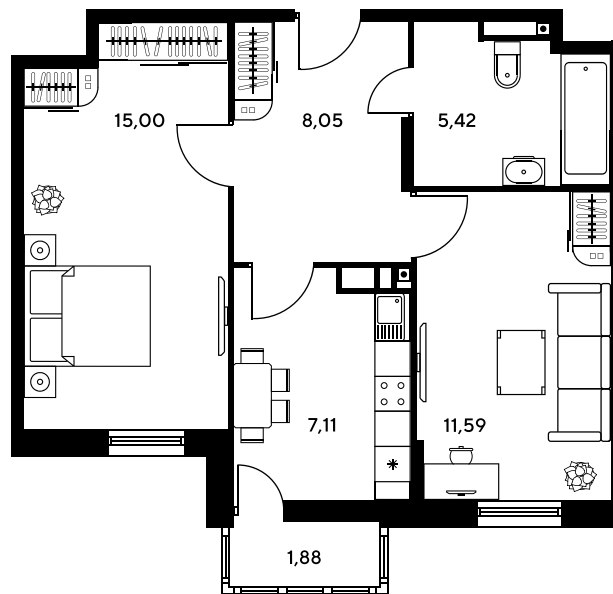

Номер: 456

2 комнатная 47.37 м²

Отсканируйте QR-код и
смотрите на сайте
sk10greenside.ru

Цена по запросу

Корпус	6	Этаж	25
Секция	секция 6.2 (2.46)	Сдача	4 кв. 2028

21.06.2026 02:02 (Мск)

Не является публичной офертой, цена может быть скорректирована.
Информация взята с сайта «sk10greenside.ru».

+7 863 200 33 33

sk10greenside.ru

На генплане 6

2 комнатная 47.37 м²

21.06.2026 02:02 (Мск)

Не является публичной офертой, цена может быть скорректирована.
Информация взята с сайта «sk10greenside.ru».