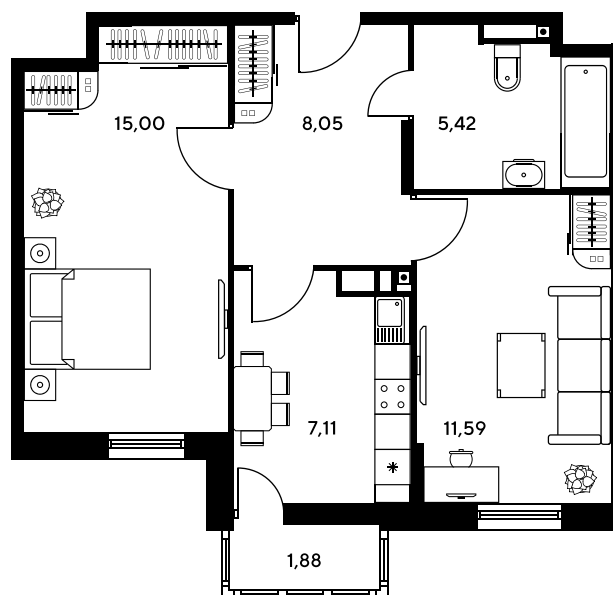

Номер: 456

2 комнатная 47.37 м²

Отсканируйте QR-код и
смотрите на сайте
sk10greenside.ru

Цена по запросу

Корпус	6	Этаж	25
Секция	секция 6.2 (2.46)	Сдача	4 кв. 2028

21.06.2026 01:29 (Мск)

Не является публичной офертой, цена может быть скорректирована.
Информация взята с сайта «sk10greenside.ru».

На генплане 6

2 комнатная 47.37 м²

21.06.2026 01:29 (Мск)

Не является публичной офертой, цена может быть скорректирована.
Информация взята с сайта «sk10greenside.ru».