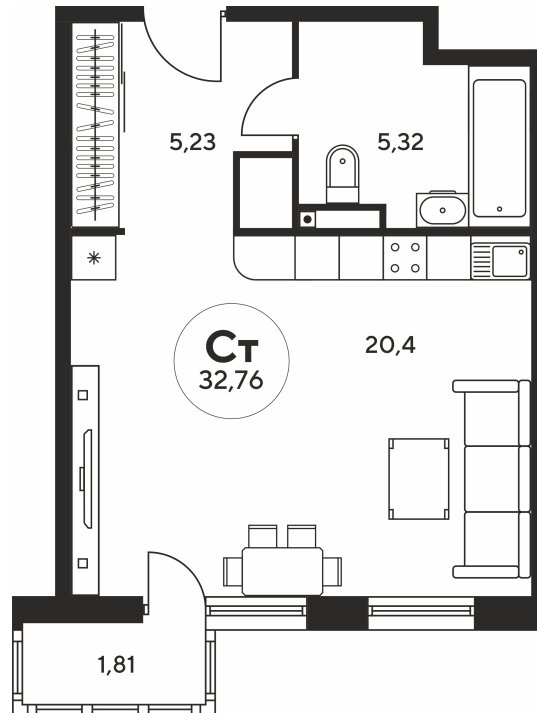

Номер: 871

Студия 32.61 м²

Отсканируйте QR-код и
смотрите на сайте
sk10greensideru

Цена по запросу

White box в подарок

Корпус	5	Этаж	24
Секция	секция 5.3 (2.45)		

Адрес офиса продаж
г Ростов-на-Дону, ул Нансена, д 109

28.04.2025 05:37 (Мск)

Не является публичной офертой, цена может быть скорректирована. Информация взята с сайта «sk10greensideru»

+7 863 200 33 33

sk10greenside.ru

На генплане 5

Студия 32.61 м²

Адрес офиса продаж
г Ростов-на-Дону, ул Нансена, д 109