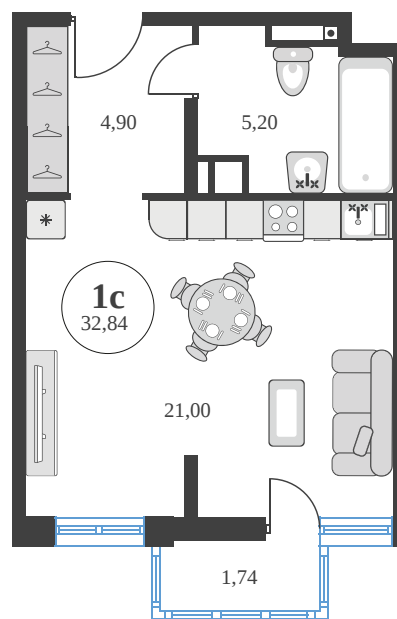

Номер: 686

Студия 32.71 м²

Отсканируйте QR-код и
смотрите на сайте
sk10greenside.ru

Цена по запросу

Корпус	6	Этаж	21
Секция	секция 6.3 (2.46)	Сдача	4 кв. 2028

21.06.2026 03:31 (Мск)

Не является публичной офертой, цена может быть скорректирована.
Информация взята с сайта «sk10greenside.ru».

На генплане 6

Студия 32.71 м²

21.06.2026 03:31 (Мск)

Не является публичной офертой, цена может быть скорректирована.
Информация взята с сайта «sk10greenside.ru».