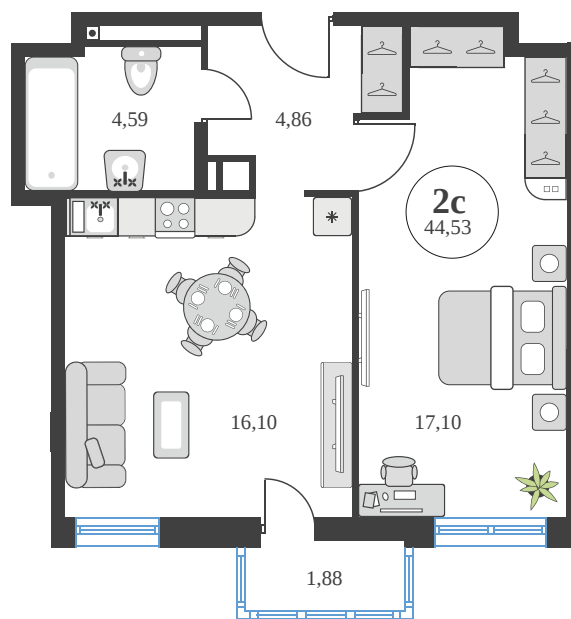

Номер: 707

2 комнатная 44.4 м²

Отсканируйте QR-код и
смотрите на сайте
sk10greenside.ru

Цена по запросу

Корпус	6	Этаж	22
Секция	секция 6.3 (2.46)	Сдача	4 кв. 2028

21.06.2026 02:12 (Мск)

Не является публичной офертой, цена может быть скорректирована.
Информация взята с сайта «sk10greenside.ru».

На генплане 6

2 комнатная 44.4 м²

21.06.2026 02:12 (Мск)

Не является публичной офертой, цена может быть скорректирована.
Информация взята с сайта «sk10greenside.ru».