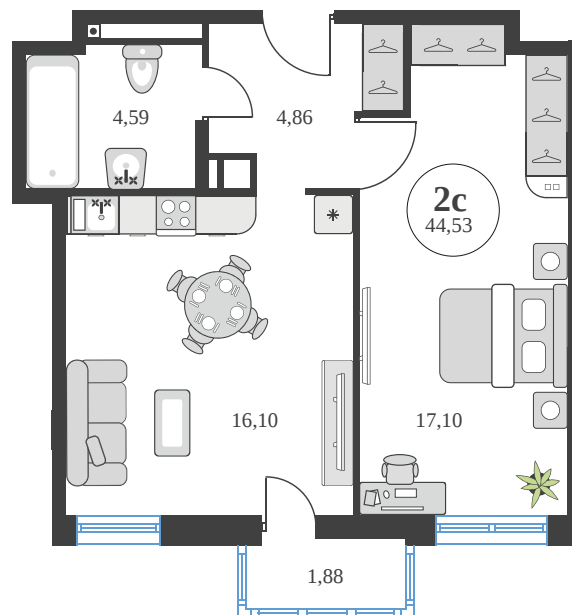

Номер: 707

Отсканируйте QR-код и
смотрите на сайте
sk10greenside.ru

2 комнатная 44.4 м²

Цена по запросу

Корпус	6	Этаж	22
Секция	секция 6.3 (2.46)	Сдача	4 кв. 2028

06.05.2026 22:16 (Мск)

Не является публичной офертой, цена может быть скорректирована. Информация взята с сайта «sk10greenside.ru»

+7 863 200 33 33

sk10greenside.ru

На генплане 6

2 комнатная 44.4 м²

06.05.2026 22:16 (Мск)

Не является публичной офертой, цена может быть скорректирована. Информация взята с сайта «sk10greenside.ru»