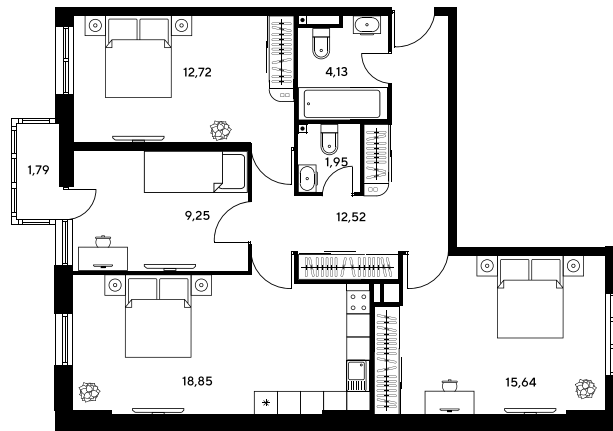

Номер: 398

3 комнатная 76.21 м²

Отсканируйте QR-код и
смотрите на сайте
sk10greenside.ru

Цена по запросу

Корпус	6	Этаж	21
Секция	секция 6.2 (2.46)	Сдача	4 кв. 2028

22.06.2026 11:23 (Мск)

Не является публичной офертой, цена может быть скорректирована.
Информация взята с сайта «sk10greenside.ru».

+7 863 200 33 33

sk10greenside.ru

На генплане 6

3 комнатная 76.21 м²

22.06.2026 11:23 (Мск)

Не является публичной офертой, цена может быть скорректирована.
Информация взята с сайта «sk10greenside.ru».