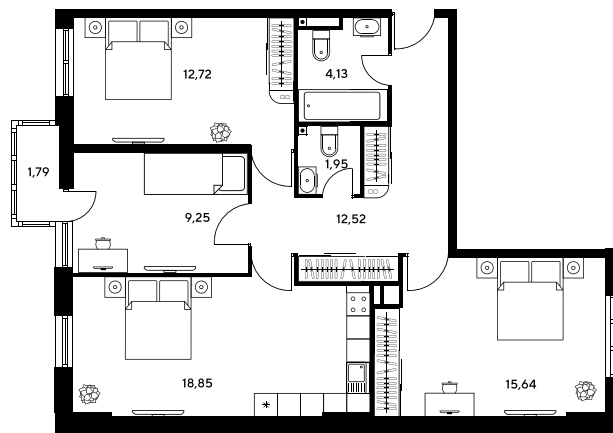

Номер: 398

3 комнатная 76.21 м²

Отсканируйте QR-код и
смотрите на сайте
sk10greenside.ru

Цена по запросу

Корпус	6	Этаж	21
Секция	секция 6.2 (2.46)	Сдача	4 кв. 2028

21.06.2026 01:32 (Мск)

Не является публичной офертой, цена может быть скорректирована.
Информация взята с сайта «sk10greenside.ru».

+7 863 200 33 33

sk10greenside.ru

На генплане 6

3 комнатная 76.21 м²

21.06.2026 01:32 (Мск)

Не является публичной офертой, цена может быть скорректирована.
Информация взята с сайта «sk10greenside.ru».