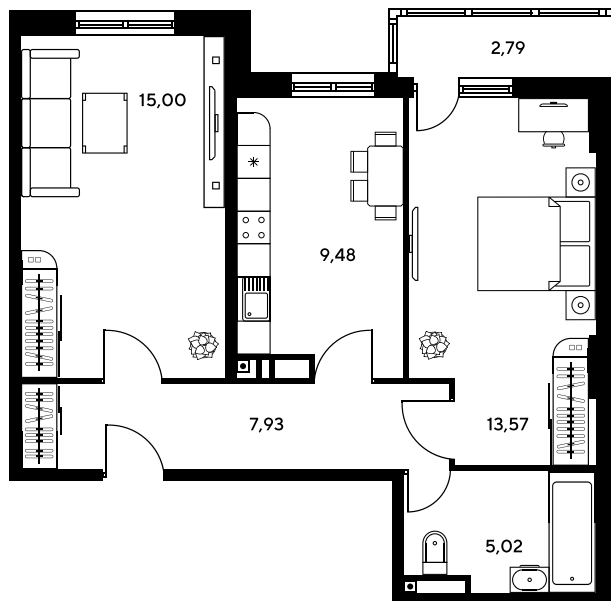

Номер: 910

Отсканируйте QR-код и
смотрите на сайте
sk10greenside.ru

2 комнатная 52.94 м²

Цена по запросу

Корпус	6	Этаж	14
Секция	секция 6.4 (2.46)	Сдача	4 кв. 2028

21.06.2026 03:34 (Мск)

Не является публичной офертой, цена может быть скорректирована.
Информация взята с сайта «sk10greenside.ru».

+7 863 200 33 33

sk10greenside.ru

На генплане 6

2 комнатная 52.94 м²

21.06.2026 03:34 (Мск)

Не является публичной офертой, цена может быть скорректирована.
Информация взята с сайта «sk10greenside.ru».

2 / 2