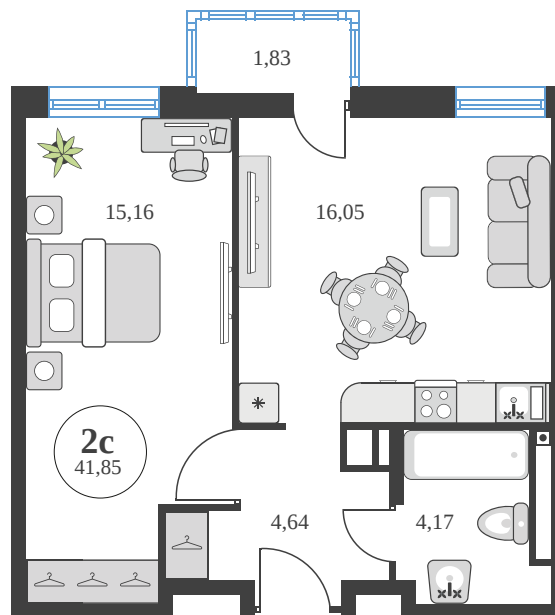

Номер: 633

Отсканируйте QR-код и
смотрите на сайте
sk10greenside.ru

2 комнатная 41.79 м²

Цена по запросу

Корпус	6	Этаж	16
Секция	секция 6.3 (2.46)	Сдача	4 кв. 2028

06.05.2026 22:12 (Мск)

Не является публичной офертой, цена может быть скорректирована. Информация взята с сайта «sk10greenside.ru»

+7 863 200 33 33

sk10greenside.ru

На генплане 6

2 комнатная 41.79 м²

06.05.2026 22:12 (Мск)

Не является публичной офертой, цена может быть скорректирована. Информация взята с сайта «sk10greenside.ru»