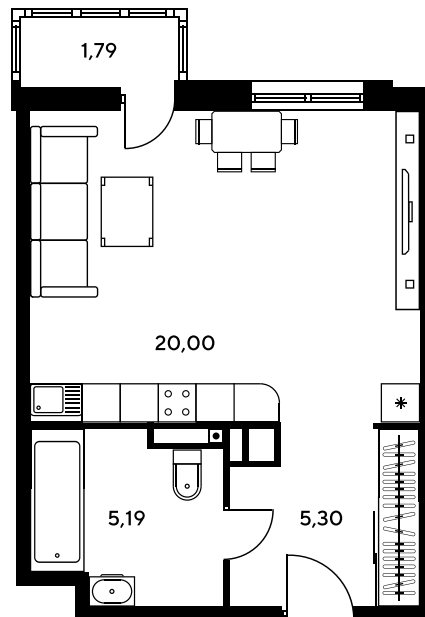

Номер: 389

Студия 32.06 м²

Отсканируйте QR-код и
смотрите на сайте
sk10greenside.ru

Цена по запросу

Корпус	6	Этаж	20
Секция	секция 6.2 (2.46)	Сдача	4 кв. 2028

06.05.2026 21:22 (Мск)

Не является публичной офертой, цена может быть скорректирована. Информация взята с сайта «sk10greenside.ru»

На генплане 6

Студия 32.06 м²

06.05.2026 21:22 (Мск)

Не является публичной офертой, цена может быть скорректирована. Информация взята с сайта «sk10greenside.ru»