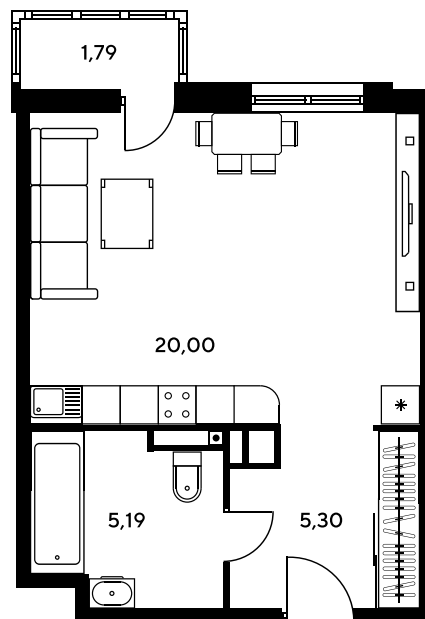

Номер: 389

Студия 32.06 м²

Отсканируйте QR-код и
смотрите на сайте
sk10greenside.ru

Цена по запросу

Корпус	6	Этаж	20
Секция	секция 6.2 (2.46)	Сдача	4 кв. 2028

21.06.2026 03:32 (Мск)

Не является публичной офертой, цена может быть скорректирована.
Информация взята с сайта «sk10greenside.ru».

На генплане 6

Студия 32.06 м²

21.06.2026 03:32 (Мск)

Не является публичной офертой, цена может быть скорректирована.
Информация взята с сайта «sk10greenside.ru».