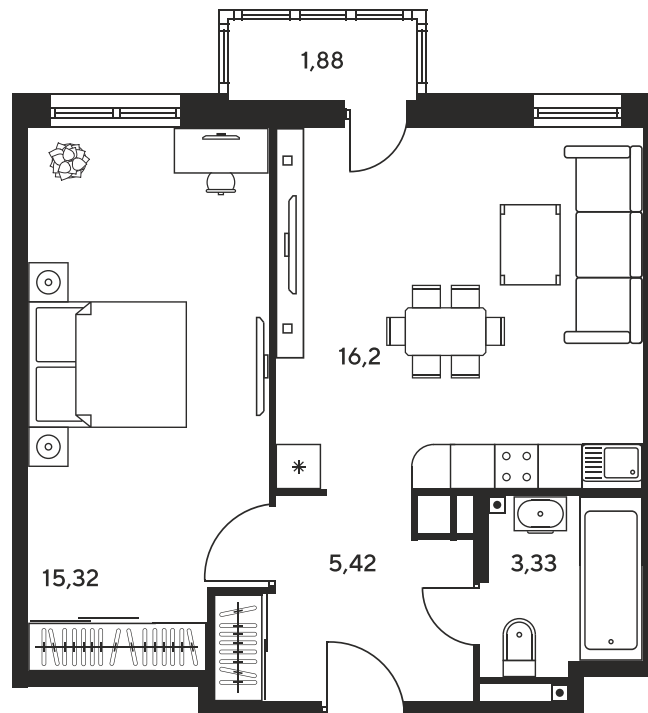

Номер: 176

# 2 комнатная 42.08 м<sup>2</sup>

Отсканируйте QR-код и  
смотрите на сайте  
sk10greenside.ru

## Цена по запросу

Корпус	6	Этаж	2
Секция	секция 6.2 (2.46)	Сдача	4 кв. 2028

21.06.2026 01:28 (Мск)

Не является публичной офертой, цена может быть скорректирована.  
Информация взята с сайта «sk10greenside.ru».

На генплане 6

2 комнатная 42.08 м<sup>2</sup>

21.06.2026 01:28 (Мск)

Не является публичной офертой, цена может быть скорректирована.  
Информация взята с сайта «sk10greenside.ru».