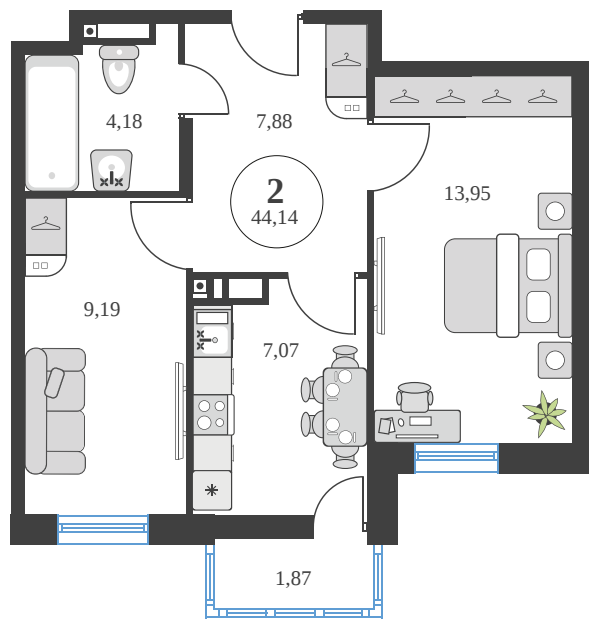

Номер: 685

2 комнатная 43.96 м²

Отсканируйте QR-код и
смотрите на сайте
sk10greenside.ru

Цена по запросу

Корпус	6	Этаж	21
Секция	секция 6.3 (2.46)	Сдача	4 кв. 2028

21.06.2026 03:37 (Мск)

Не является публичной офертой, цена может быть скорректирована.
Информация взята с сайта «sk10greenside.ru».

+7 863 200 33 33

sk10greenside.ru

На генплане 6

2 комнатная 43.96 м²

21.06.2026 03:37 (Мск)

Не является публичной офертой, цена может быть скорректирована.
Информация взята с сайта «sk10greenside.ru».