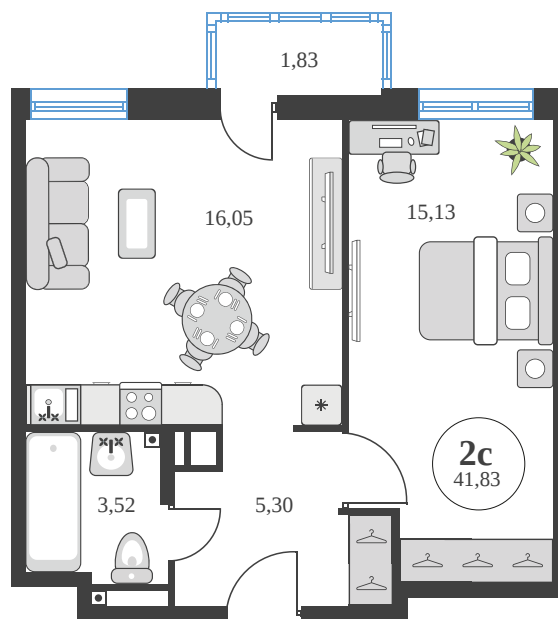

# 2 комнатная 41.83 м<sup>2</sup>

Отсканируйте QR-код и  
смотрите на сайте  
sk10greenside.ru

## Цена по запросу

Корпус	6	Этаж	20
Секция	секция 6.3 (2.46)	Сдача	4 кв. 2028

21.06.2026 01:37 (Мск)

Не является публичной офертой, цена может быть скорректирована.  
Информация взята с сайта «sk10greenside.ru».

На генплане 6

2 комнатная 41.83 м<sup>2</sup>

21.06.2026 01:37 (Мск)

Не является публичной офертой, цена может быть скорректирована.  
Информация взята с сайта «sk10greenside.ru».