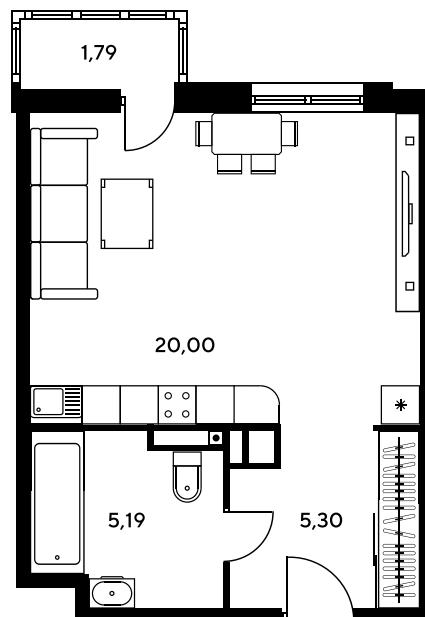

# Студия 32.29 м<sup>2</sup>

Отсканируйте QR-код и  
смотрите на сайте  
sk10greenside.ru