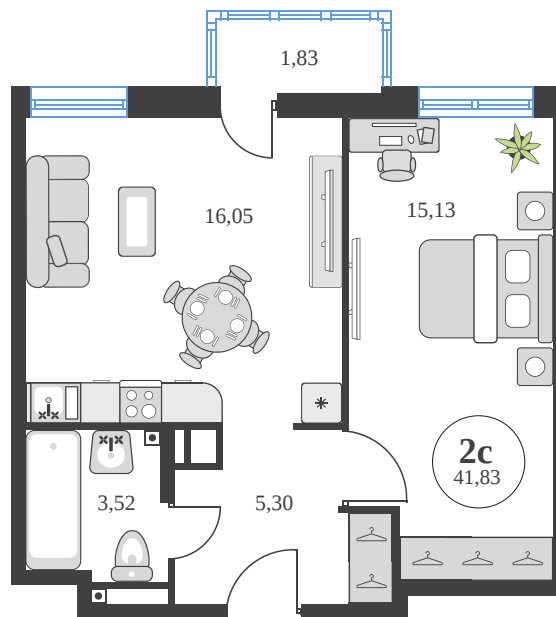

Номер: 737

Отсканируйте QR-код и
смотрите на сайте
sk10greenside.ru

2 комнатная 41.76 м²

Цена по запросу

Корпус	6	Этаж	25
Секция	секция 6.3 (2.46)	Сдача	4 кв. 2028

06.05.2026 21:22 (Мск)

Не является публичной офертой, цена может быть скорректирована. Информация взята с сайта «sk10greenside.ru»

На генплане 6

2 комнатная 41.76 м²

06.05.2026 21:22 (Мск)

Не является публичной офертой, цена может быть скорректирована. Информация взята с сайта «sk10greenside.ru»