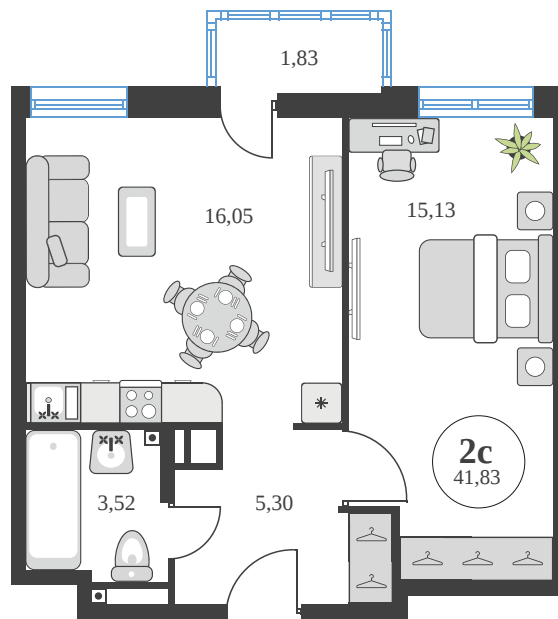

Номер: 737

# 2 комнатная 41.76 м<sup>2</sup>

Отсканируйте QR-код и  
смотрите на сайте  
sk10greenside.ru

## Цена по запросу

Корпус	6	Этаж	25
Секция	секция 6.3 (2.46)	Сдача	4 кв. 2028

21.06.2026 00:40 (Мск)

Не является публичной офертой, цена может быть скорректирована.  
Информация взята с сайта «sk10greenside.ru».