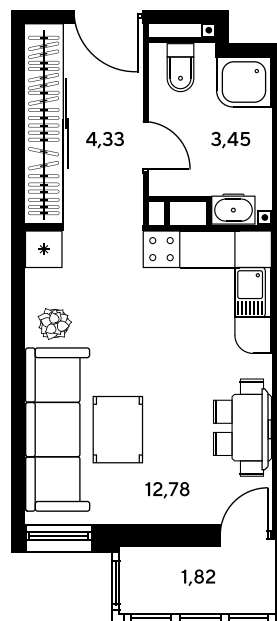

# Студия 22.38 м<sup>2</sup>

Отсканируйте QR-код и  
смотрите на сайте  
sk10greenside.ru

## Цена по запросу

Корпус	6	Этаж	2
Секция	секция 6.4 (2.46)	Сдача	4 кв. 2028

05.07.2026 09:37 (Мск)

Не является публичной офертой, цена может быть скорректирована.  
Информация взята с сайта «sk10greenside.ru».

На генплане 6

Студия 22.38 м<sup>2</sup>

05.07.2026 09:37 (Мск)

Не является публичной офертой, цена может быть скорректирована.  
Информация взята с сайта «sk10greenside.ru».