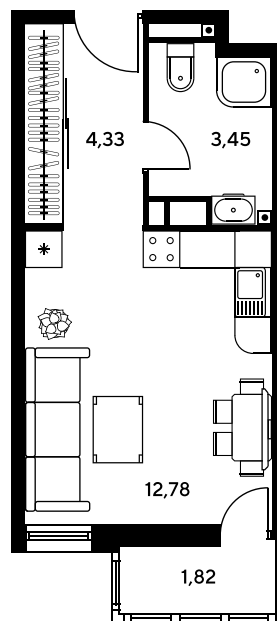

Номер: 747

Студия 22.38 м²

Отсканируйте QR-код и
смотрите на сайте
sk10greenside.ru

Цена по запросу

Корпус	6	Этаж	2
Секция	секция 6.4 (2.46)	Сдача	4 кв. 2028

21.05.2026 07:48 (Мск)

Не является публичной офертой, цена может быть скорректирована.
Информация взята с сайта «sk10greenside.ru».

На генплане 6

Студия 22.38 м²

21.05.2026 07:48 (Мск)

Не является публичной офертой, цена может быть скорректирована.
Информация взята с сайта «sk10greenside.ru».