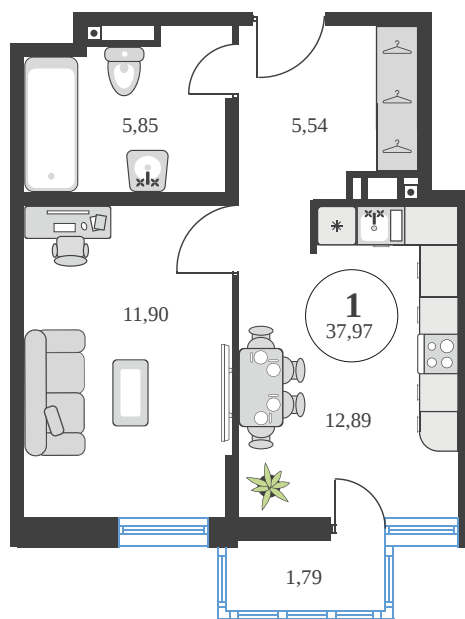

Номер: 696

1 комнатная 38.03 м²

Отсканируйте QR-код и
смотрите на сайте
sk10greenside.ru

Цена по запросу

Корпус	6	Этаж	21
Секция	секция 6.3 (2.46)	Сдача	4 кв. 2028

21.06.2026 01:28 (Мск)

Не является публичной офертой, цена может быть скорректирована.
Информация взята с сайта «sk10greenside.ru».

На генплане 6

1 комнатная 38.03 м²

21.06.2026 01:28 (Мск)

Не является публичной офертой, цена может быть скорректирована.
Информация взята с сайта «sk10greenside.ru».