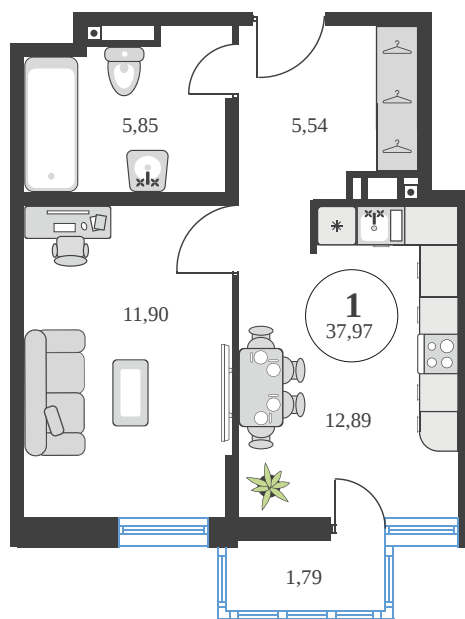

Номер: 696

1 комнатная 38.03 м²

Отсканируйте QR-код и
смотрите на сайте
sk10greenside.ru

Цена по запросу

Корпус	6	Этаж	21
Секция	секция 6.3 (2.46)	Сдача	4 кв. 2028

21.06.2026 03:28 (Мск)

Не является публичной офертой, цена может быть скорректирована.
Информация взята с сайта «sk10greenside.ru».

+7 863 200 33 33

sk10greenside.ru

На генплане 6

1 комнатная 38.03 м²

21.06.2026 03:28 (Мск)

Не является публичной офертой, цена может быть скорректирована.
Информация взята с сайта «sk10greenside.ru».