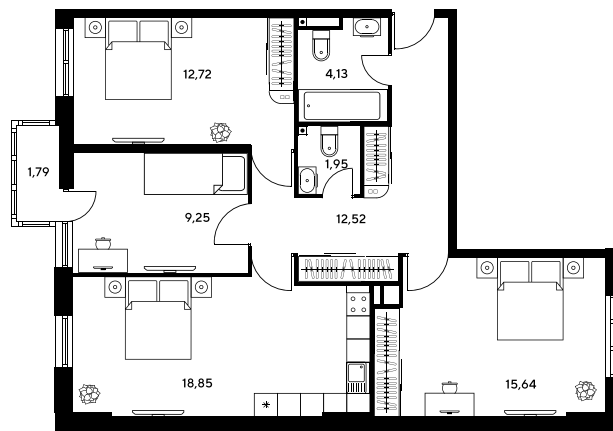

Номер: 338

3 комнатная 76.21 м²

Отсканируйте QR-код и
смотрите на сайте
sk10greenside.ru

Цена по запросу

Корпус	6	Этаж	16
Секция	секция 6.2 (2.46)	Сдача	4 кв. 2028

06.05.2026 21:21 (Мск)

Не является публичной офертой, цена может быть скорректирована. Информация взята с сайта «sk10greenside.ru»

+7 863 200 33 33

sk10greenside.ru

На генплане 6

3 комнатная 76.21 м²

06.05.2026 21:21 (Мск)

Не является публичной офертой, цена может быть скорректирована. Информация взята с сайта «sk10greenside.ru»