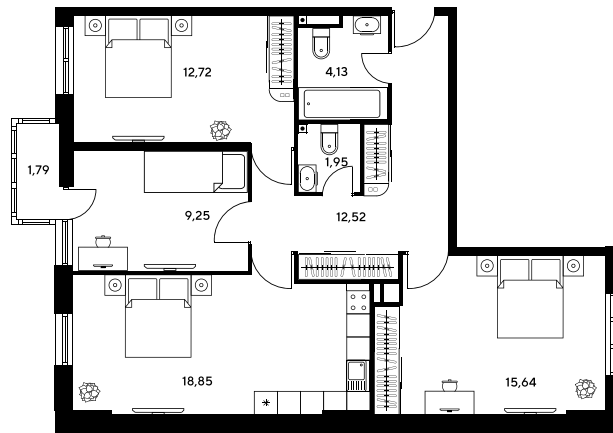

Номер: 338

3 комнатная 76.21 м²

Отсканируйте QR-код и
смотрите на сайте
sk10greenside.ru

Цена по запросу

Корпус	6	Этаж	16
Секция	секция 6.2 (2.46)	Сдача	4 кв. 2028

21.06.2026 01:33 (Мск)

Не является публичной офертой, цена может быть скорректирована.
Информация взята с сайта «sk10greenside.ru».

+7 863 200 33 33

sk10greenside.ru

На генплане 6

3 комнатная 76.21 м²

21.06.2026 01:33 (Мск)

Не является публичной офертой, цена может быть скорректирована.
Информация взята с сайта «sk10greenside.ru».