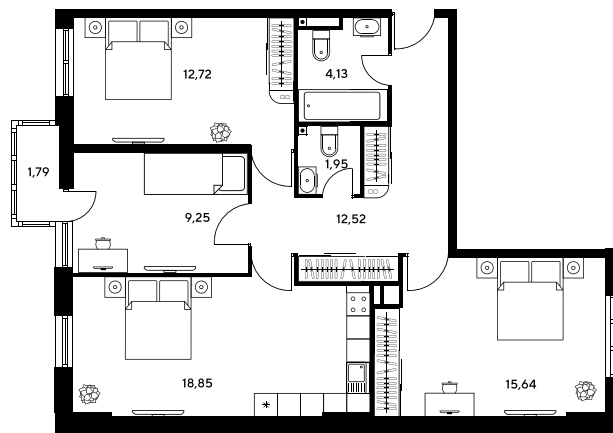

# 3 комнатная 76.21 м<sup>2</sup>

Отсканируйте QR-код и  
смотрите на сайте  
sk10greenside.ru

## Цена по запросу

Корпус	6	Этаж	16
Секция	секция 6.2 (2.46)	Сдача	4 кв. 2028

21.06.2026 03:31 (Мск)

Не является публичной офертой, цена может быть скорректирована.  
Информация взята с сайта «sk10greenside.ru».