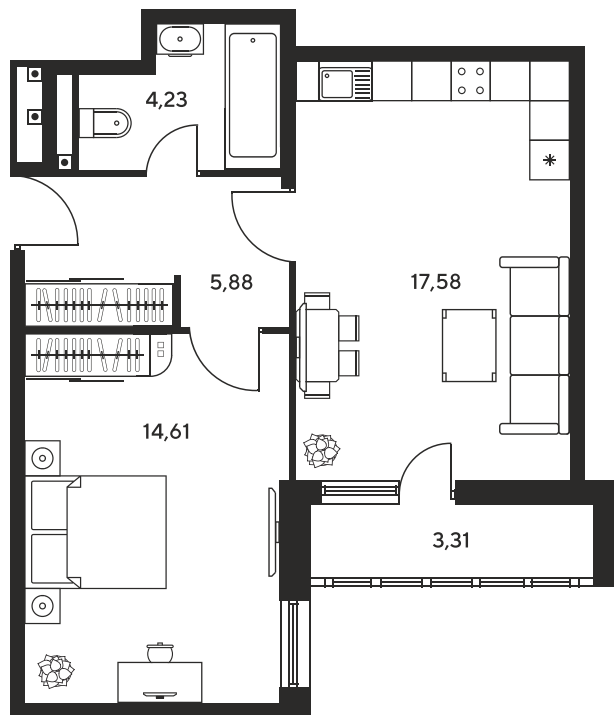

Номер: 349

Отсканируйте QR-код и
смотрите на сайте
sk10greenside.ru

2 комнатная 45.52 м²

Цена по запросу

Корпус	6	Этаж	17
Секция	секция 6.2 (2.46)	Сдача	4 кв. 2028

06.05.2026 22:16 (Мск)

Не является публичной офертой, цена может быть скорректирована. Информация взята с сайта «sk10greenside.ru»

+7 863 200 33 33

sk10greenside.ru

На генплане 6

2 комнатная 45.52 м²

06.05.2026 22:16 (Мск)

Не является публичной офертой, цена может быть скорректирована. Информация взята с сайта «sk10greenside.ru»

2 / 2