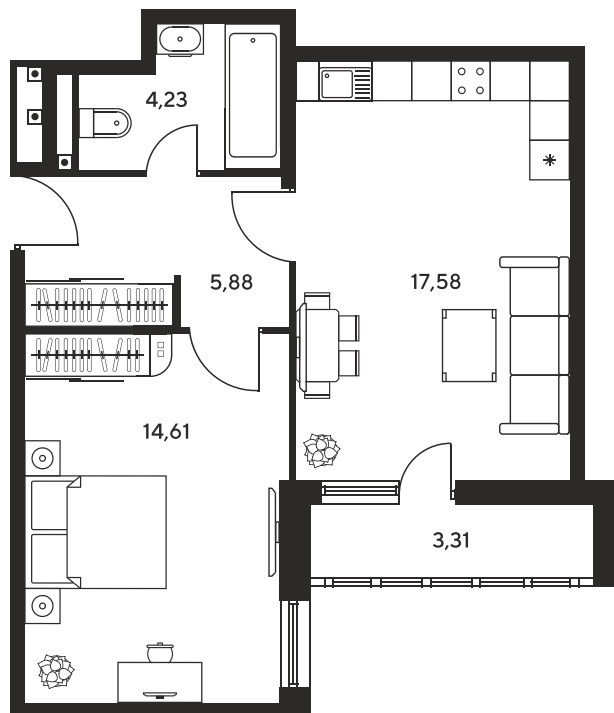

Номер: 349

2 комнатная 45.52 м²

Отсканируйте QR-код и
смотрите на сайте
sk10greenside.ru

Цена по запросу

Корпус	6	Этаж	17
Секция	секция 6.2 (2.46)	Сдача	4 кв. 2028

21.06.2026 01:34 (Мск)

Не является публичной офертой, цена может быть скорректирована.
Информация взята с сайта «sk10greenside.ru».

На генплане 6

2 комнатная 45.52 м²

21.06.2026 01:34 (Мск)

Не является публичной офертой, цена может быть скорректирована.
Информация взята с сайта «sk10greenside.ru».