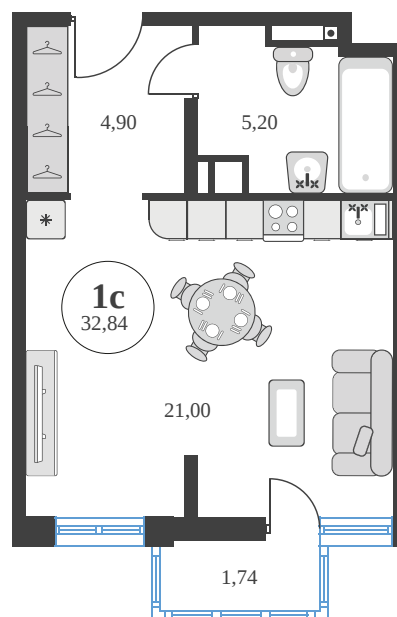

Номер: 578

# Студия 32.78 м<sup>2</sup>

Отсканируйте QR-код и  
смотрите на сайте  
sk10greenside.ru