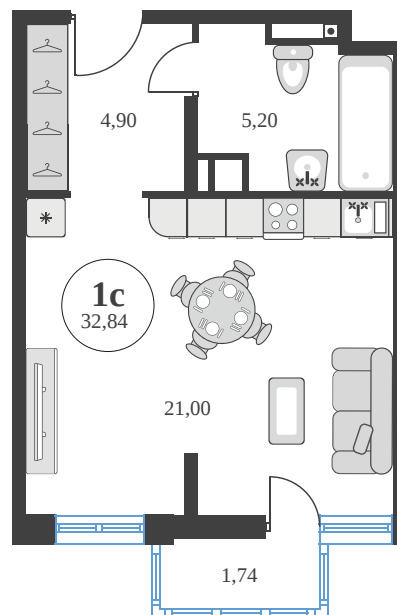

Номер: 578

Студия 32.78 м²

Отсканируйте QR-код и
смотрите на сайте
sk10greenside.ru

Цена по запросу

Корпус	6	Этаж	12
Секция	секция 6.3 (2.46)	Сдача	4 кв. 2028

06.05.2026 21:21 (Мск)

Не является публичной офертой, цена может быть скорректирована. Информация взята с сайта «sk10greenside.ru»

На генплане 6

Студия 32.78 м²

06.05.2026 21:21 (Мск)

Не является публичной офертой, цена может быть скорректирована. Информация взята с сайта «sk10greenside.ru»