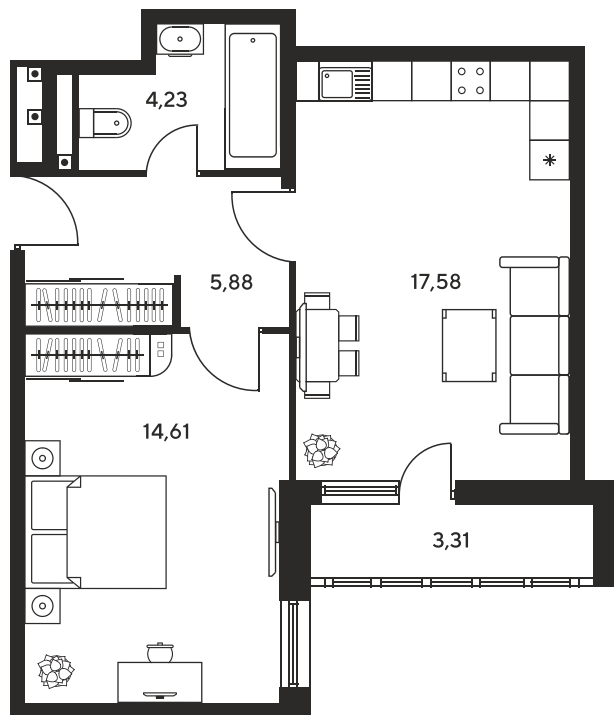

Номер: 421

Отсканируйте QR-код и
смотрите на сайте
sk10greenside.ru

2 комнатная 45.52 м²

Цена по запросу

Корпус	6	Этаж	23
Секция	секция 6.2 (2.46)	Сдача	4 кв. 2028

06.05.2026 22:11 (Мск)

Не является публичной офертой, цена может быть скорректирована. Информация взята с сайта «sk10greenside.ru»

+7 863 200 33 33

sk10greenside.ru

На генплане 6

2 комнатная 45.52 м²

06.05.2026 22:11 (Мск)

Не является публичной офертой, цена может быть скорректирована. Информация взята с сайта «sk10greenside.ru»