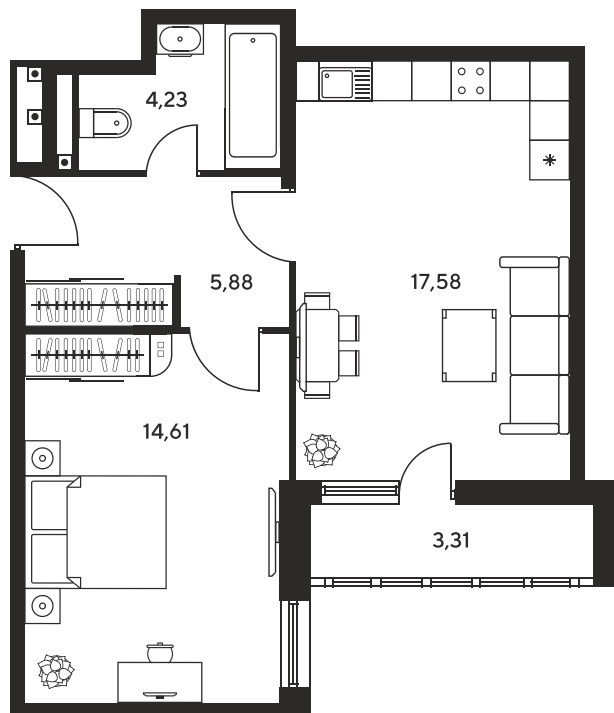

Номер: 421

2 комнатная 45.52 м²

Отсканируйте QR-код и
смотрите на сайте
sk10greenside.ru

Цена по запросу

Корпус	6	Этаж	23
Секция	секция 6.2 (2.46)	Сдача	4 кв. 2028

21.06.2026 01:27 (Мск)

Не является публичной офертой, цена может быть скорректирована.
Информация взята с сайта «sk10greenside.ru».

На генплане 6

2 комнатная 45.52 м²

21.06.2026 01:27 (Мск)

Не является публичной офертой, цена может быть скорректирована.
Информация взята с сайта «sk10greenside.ru».