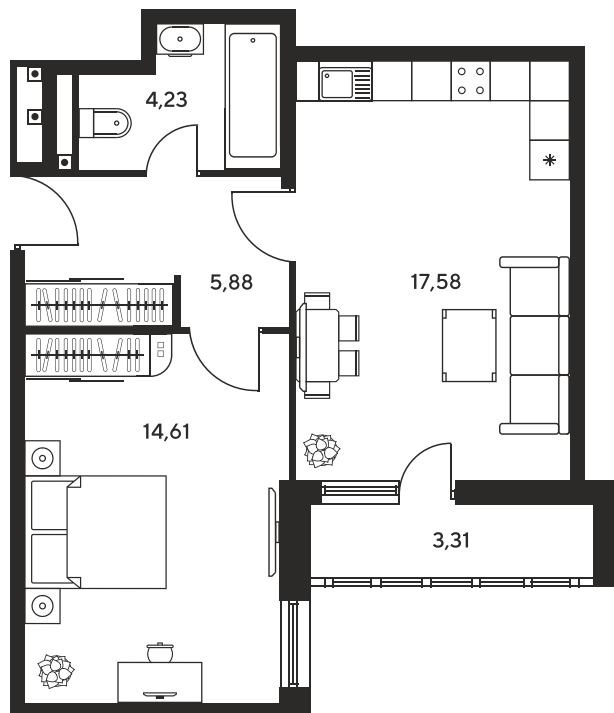

Номер: 421

2 комнатная 45.52 м²

Отсканируйте QR-код и
смотрите на сайте
sk10greenside.ru

Цена по запросу

Корпус	6	Этаж	23
Секция	секция 6.2 (2.46)	Сдача	4 кв. 2028

21.06.2026 00:38 (Мск)

Не является публичной офертой, цена может быть скорректирована.
Информация взята с сайта «sk10greenside.ru».

На генплане 6

2 комнатная 45.52 м²

21.06.2026 00:38 (Мск)

Не является публичной офертой, цена может быть скорректирована.
Информация взята с сайта «sk10greenside.ru».