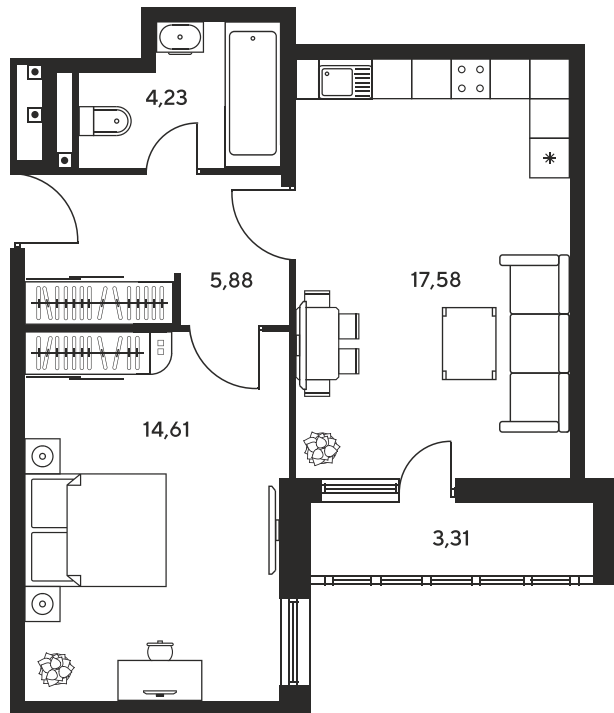

Номер: 433

2 комнатная 45.52 м²

Отсканируйте QR-код и
смотрите на сайте
sk10greenside.ru

Цена по запросу

Корпус	6	Этаж	24
Секция	секция 6.2 (2.46)	Сдача	4 кв. 2028

06.05.2026 22:14 (Мск)

Не является публичной офертой, цена может быть скорректирована. Информация взята с сайта «sk10greenside.ru»

На генплане 6

2 комнатная 45.52 м²

06.05.2026 22:14 (Мск)

Не является публичной офертой, цена может быть скорректирована. Информация взята с сайта «sk10greenside.ru»