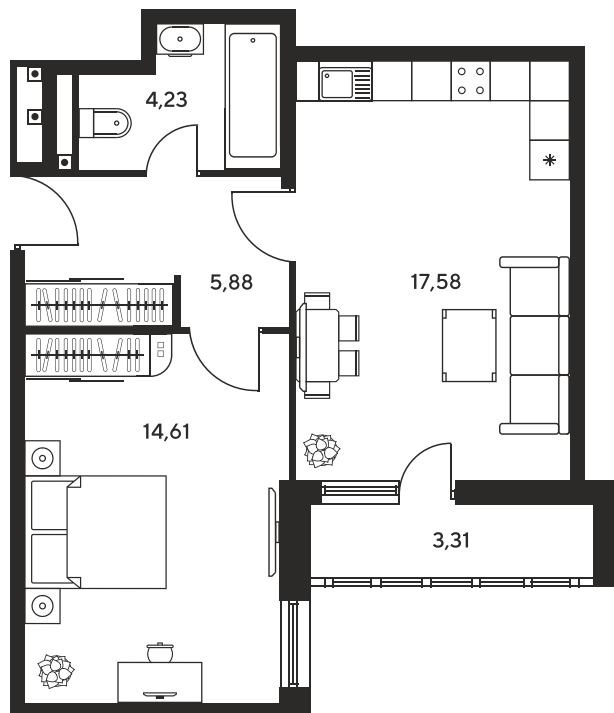

Номер: 433

2 комнатная 45.52 м²

Отсканируйте QR-код и
смотрите на сайте
sk10greenside.ru

Цена по запросу

Корпус	6	Этаж	24
Секция	секция 6.2 (2.46)	Сдача	4 кв. 2028

21.06.2026 00:38 (Мск)

Не является публичной офертой, цена может быть скорректирована.
Информация взята с сайта «sk10greenside.ru».