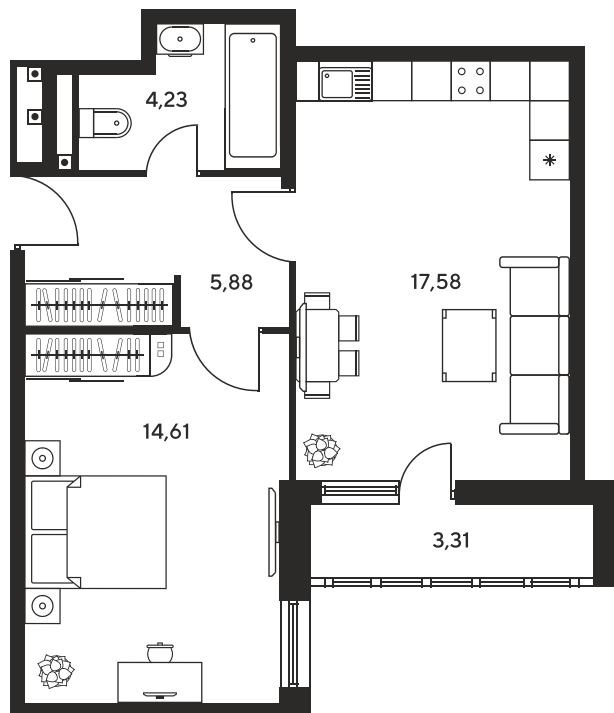

Номер: 433

2 комнатная 45.52 м²

Отсканируйте QR-код и
смотрите на сайте
sk10greenside.ru

Цена по запросу

Корпус	6	Этаж	24
Секция	секция 6.2 (2.46)	Сдача	4 кв. 2028

21.06.2026 00:38 (Мск)

Не является публичной офертой, цена может быть скорректирована.
Информация взята с сайта «sk10greenside.ru».

На генплане 6

2 комнатная 45.52 м²

21.06.2026 00:38 (Мск)

Не является публичной офертой, цена может быть скорректирована.
Информация взята с сайта «sk10greenside.ru».