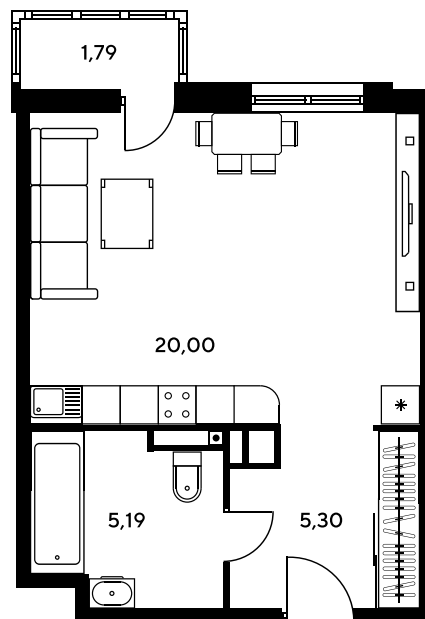

Номер: 377

# Студия 32.06 м<sup>2</sup>

Отсканируйте QR-код и  
смотрите на сайте  
sk10greenside.ru