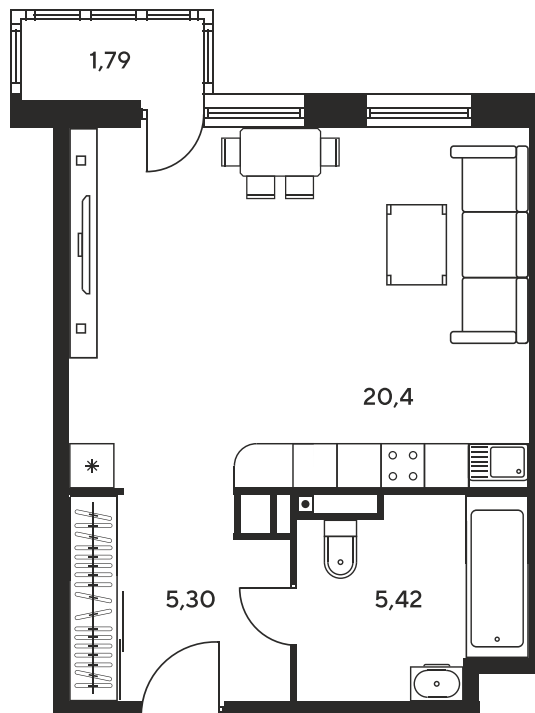

Номер: 294

Студия 32.76 м²

Отсканируйте QR-код и
смотрите на сайте
sk10greenside.ru

Цена по запросу

| | | | |
|--------|-------------------|-------|------------|
| Корпус | 6 | Этаж | 12 |
| Секция | секция 6.2 (2.46) | Сдача | 4 кв. 2028 |

21.06.2026 02:07 (Мск)

Не является публичной офертой, цена может быть скорректирована.
Информация взята с сайта «sk10greenside.ru».

На генплане 6

Студия 32.76 м²

21.06.2026 02:07 (Мск)

Не является публичной офертой, цена может быть скорректирована.
Информация взята с сайта «sk10greenside.ru».