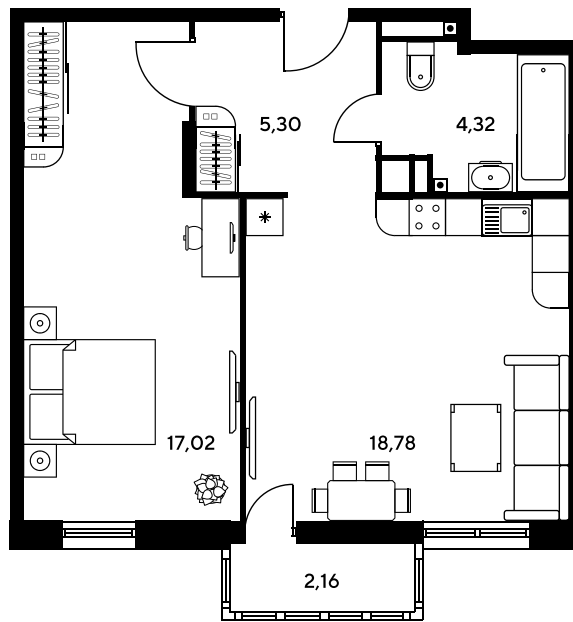

Номер: 407

2 комнатная 47.12 м²

Отсканируйте QR-код и
смотрите на сайте
sk10greenside.ru

Цена по запросу

Корпус	6	Этаж	21
Секция	секция 6.2 (2.46)	Сдача	4 кв. 2028

21.06.2026 01:28 (Мск)

Не является публичной офертой, цена может быть скорректирована.
Информация взята с сайта «sk10greenside.ru».

+7 863 200 33 33

sk10greenside.ru

На генплане 6

2 комнатная 47.12 м²

21.06.2026 01:28 (Мск)

Не является публичной офертой, цена может быть скорректирована.
Информация взята с сайта «sk10greenside.ru».