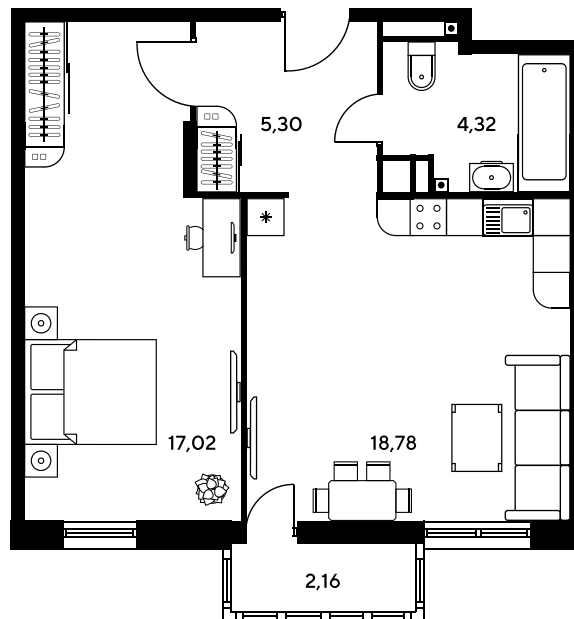

Номер: 407

Отсканируйте QR-код и
смотрите на сайте
sk10greenside.ru

2 комнатная 47.12 м²

Цена по запросу

Корпус	6	Этаж	21
Секция	секция 6.2 (2.46)	Сдача	4 кв. 2028

06.05.2026 22:11 (Мск)

Не является публичной офертой, цена может быть скорректирована. Информация взята с сайта «sk10greenside.ru»

+7 863 200 33 33

sk10greenside.ru

На генплане 6

2 комнатная 47.12 м²

06.05.2026 22:11 (Мск)

Не является публичной офертой, цена может быть скорректирована. Информация взята с сайта «sk10greenside.ru»

2 / 2