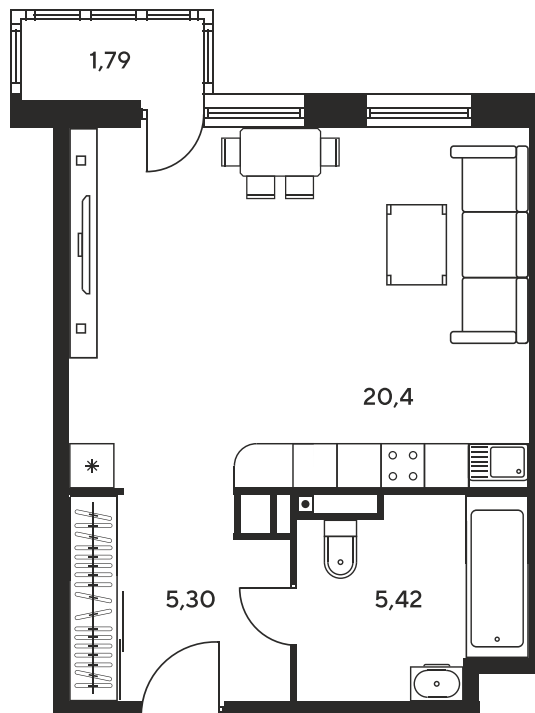

Номер: 306

# Студия 32.76 м<sup>2</sup>

Отсканируйте QR-код и  
смотрите на сайте  
sk10greenside.ru

## Цена по запросу

Корпус	6	Этаж	13
Секция	секция 6.2 (2.46)	Сдача	4 кв. 2028

22.06.2026 11:19 (Мск)

Не является публичной офертой, цена может быть скорректирована.  
Информация взята с сайта «sk10greenside.ru».