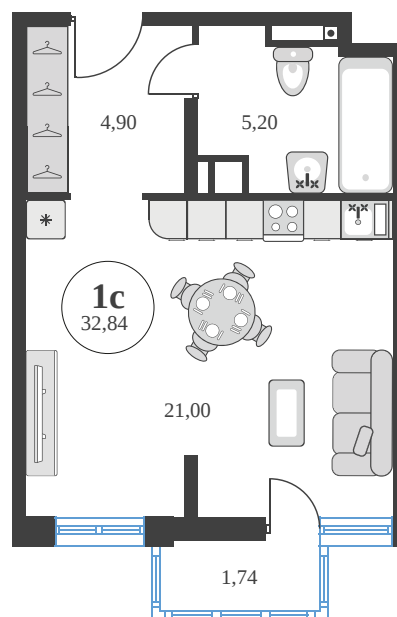

Номер: 590

Студия 32.78 м²

Отсканируйте QR-код и
смотрите на сайте
sk10greenside.ru

Цена по запросу

Корпус	6	Этаж	13
Секция	секция 6.3 (2.46)	Сдача	4 кв. 2028

21.06.2026 00:38 (Мск)

Не является публичной офертой, цена может быть скорректирована.
Информация взята с сайта «sk10greenside.ru».

На генплане 6

Студия 32.78 м²

21.06.2026 00:38 (Мск)

Не является публичной офертой, цена может быть скорректирована.
Информация взята с сайта «sk10greenside.ru».