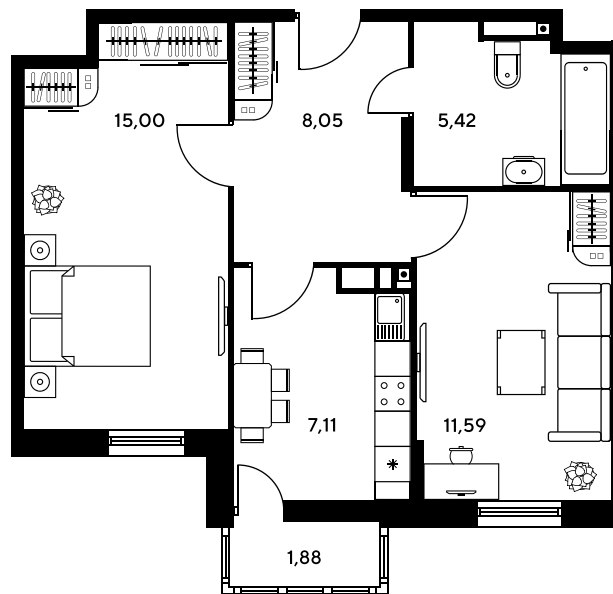

Номер: 180

2 комнатная 47.56 м²

Отсканируйте QR-код и
смотрите на сайте
sk10greenside.ru

Цена по запросу

Корпус	6	Этаж	2
Секция	секция 6.2 (2.46)	Сдача	4 кв. 2028

21.06.2026 02:07 (Мск)

Не является публичной офертой, цена может быть скорректирована.
Информация взята с сайта «sk10greenside.ru».

+7 863 200 33 33

sk10greenside.ru

На генплане 6

2 комнатная 47.56 м²

21.06.2026 02:07 (Мск)

Не является публичной офертой, цена может быть скорректирована.
Информация взята с сайта «sk10greenside.ru».

2 / 2