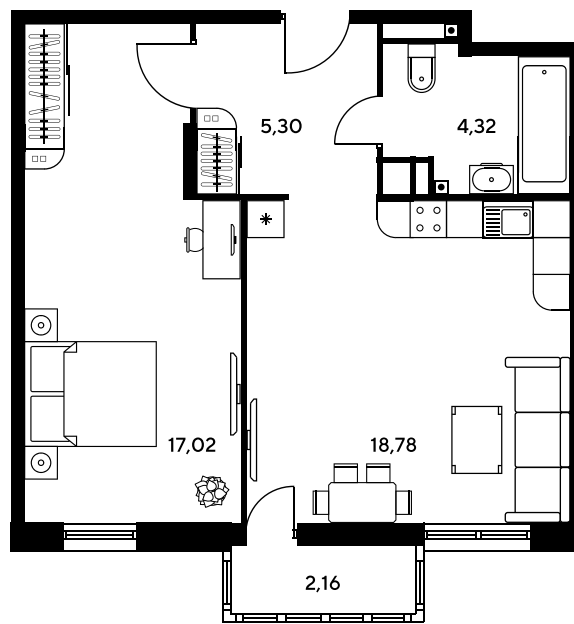

Номер: 335

2 комнатная 47.12 м²

Отсканируйте QR-код и
смотрите на сайте
sk10greenside.ru

Цена по запросу

Корпус	6	Этаж	15
Секция	секция 6.2 (2.46)	Сдача	4 кв. 2028

21.06.2026 01:30 (Мск)

Не является публичной офертой, цена может быть скорректирована.
Информация взята с сайта «sk10greenside.ru».

+7 863 200 33 33

sk10greenside.ru

На генплане 6

2 комнатная 47.12 м²

21.06.2026 01:30 (Мск)

Не является публичной офертой, цена может быть скорректирована.
Информация взята с сайта «sk10greenside.ru».

2 / 2