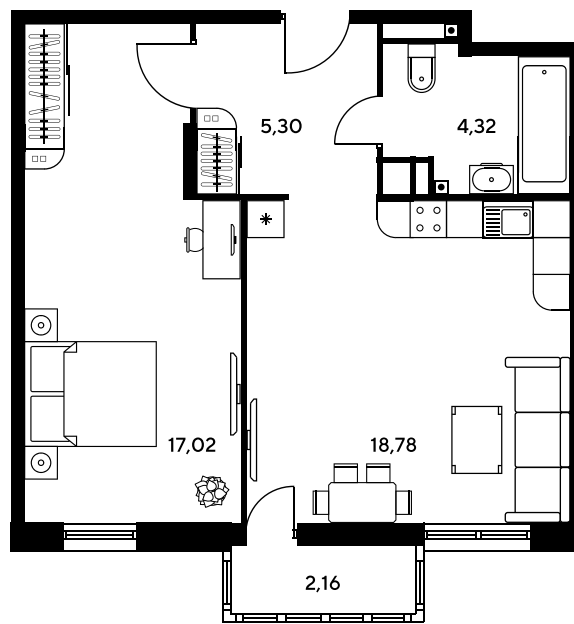

Номер: 335

2 комнатная 47.12 м²

Отсканируйте QR-код и
смотрите на сайте
sk10greenside.ru

Цена по запросу

Корпус	6	Этаж	15
Секция	секция 6.2 (2.46)	Сдача	4 кв. 2028

21.06.2026 00:40 (Мск)

Не является публичной офертой, цена может быть скорректирована.
Информация взята с сайта «sk10greenside.ru».

+7 863 200 33 33

sk10greenside.ru

На генплане 6

2 комнатная 47.12 м²

21.06.2026 00:40 (Мск)

Не является публичной офертой, цена может быть скорректирована.
Информация взята с сайта «sk10greenside.ru».