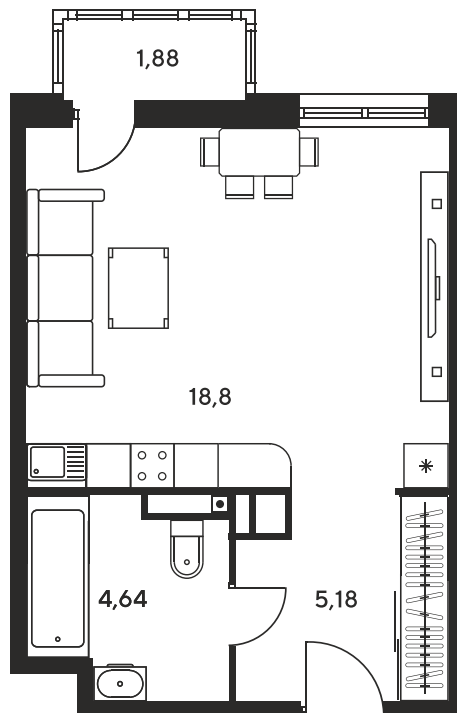

## Цена по запросу

Корпус	6	Этаж	25
Секция	секция 6.2 (2.46)	Сдача	4 кв. 2028

20.06.2026 20:42 (Мск)

Не является публичной офертой, цена может быть скорректирована.  
Информация взята с сайта «sk10greenside.ru».