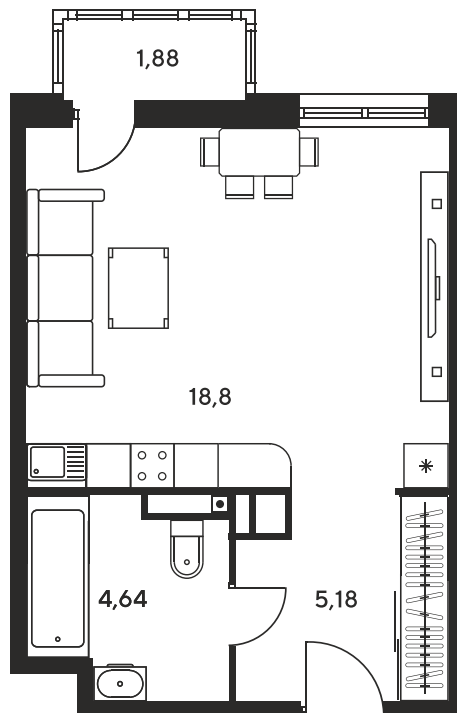

Номер: 439

Студия 30.11 м²

Отсканируйте QR-код и
смотрите на сайте
sk10greenside.ru

Цена по запросу

Корпус	6	Этаж	24
Секция	секция 6.2 (2.46)	Сдача	4 кв. 2028

20.06.2026 20:37 (Мск)

Не является публичной офертой, цена может быть скорректирована.
Информация взята с сайта «sk10greenside.ru».

На генплане 6

Студия 30.11 м²

20.06.2026 20:37 (Мск)

Не является публичной офертой, цена может быть скорректирована.
Информация взята с сайта «sk10greenside.ru».