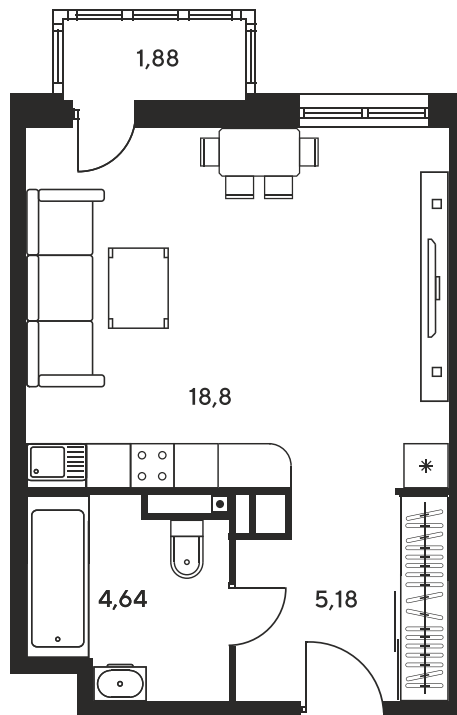

Номер: 439

Студия 30.11 м²

Отсканируйте QR-код и
смотрите на сайте
sk10greenside.ru

Цена по запросу

Корпус	6	Этаж	24
Секция	секция 6.2 (2.46)	Сдача	4 кв. 2028

06.05.2026 17:11 (Мск)

Не является публичной офертой, цена может быть скорректирована. Информация взята с сайта «sk10greenside.ru»

На генплане 6

Студия 30.11 м²

06.05.2026 17:11 (Мск)

Не является публичной офертой, цена может быть скорректирована. Информация взята с сайта «sk10greenside.ru»