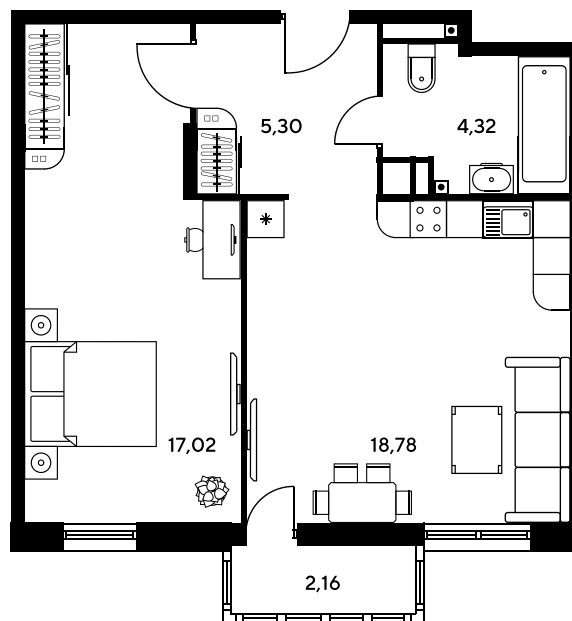

Номер: 383

2 комнатная 47.12 м²

Отсканируйте QR-код и
смотрите на сайте
sk10greenside.ru

Цена по запросу

Корпус	6	Этаж	19
Секция	секция 6.2 (2.46)	Сдача	4 кв. 2028

21.06.2026 02:10 (Мск)

Не является публичной офертой, цена может быть скорректирована.
Информация взята с сайта «sk10greenside.ru».

+7 863 200 33 33

sk10greenside.ru

На генплане 6

2 комнатная 47.12 м²

21.06.2026 02:10 (Мск)

Не является публичной офертой, цена может быть скорректирована.
Информация взята с сайта «sk10greenside.ru».